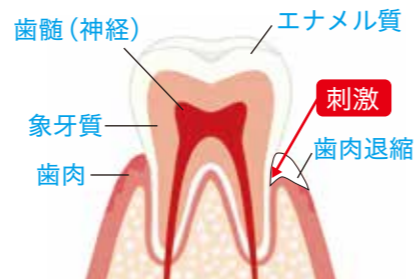

「令和5年度みんなで“歩こーで！”（長崎県市町対抗歩数競争）」の開催

問 健康ほけん課健康づくり班 ☎22-9125

長崎県がリリースしている「歩こーで！（ながさき健康づくりアプリ）」を使って、「令和5年度みんなで“歩こーで！”（長崎県市町対抗歩数競争）」イベントが開催されます。

「歩こーで！（ながさき健康づくりアプリ）」は、楽しく健康づくりに取り組めるよう、ウォーキングなどさまざまな方法でポイントを獲得し、地域の協力店でのサービス利用や県産品などの抽選会に参加することができます。

イベントでは、アプリ利用者の2月の平均歩数とダウンロード率で順位が決定し、ポイントが付与されます。

○と き

2月1日（木）～29日（木）

○参加方法

「歩こーで！」をダウンロードし、居住地域を登録することで、自動的に参加できます。

○付与ポイント

ポイントは、1位～3位の市町のアプリ利用者全員に付与されます。

▶第1位500ポイント ▶第2位300ポイント ▶第3位100ポイント

※イベントの詳細は、長崎県のホームページをご確認ください。

長崎県ホームページはこちら▶

アプリダウンロードはこちら

iPhone▼

android▼

今月の持ダネ

知覚過敏について

問 健康ほけん課健康づくり班 ☎22-9125

寒い日々が続いています。皆さんの中にもむし歯でもないのに、冷たいものを食べたり飲んだりすると、歯がキーン、ズキーンとしみたり痛んだりするそんな症状に悩む人も多いでしょう。

テレビCMでも言われているように、一般的にこのような症状を「知覚過敏」といい、正式には「象牙質知覚過敏症」と呼ばれます。

象牙質知覚過敏症の症状は、冷たい飲食物や歯ブラシがさわったときにしみる場合だけでなく、チョコレートのような特定の食べものを噛んだときにしみて、後々まで余韻が残る場合などさまざまです。また、症状の程度も人それぞれに異なります。軽度の場合は、知覚過敏用の歯磨き粉に変更したり、歯ブラシを軟らかめに変えたり、歯磨きのブラシ圧を優しくすることで、1～2週間程度で改善します。それでも改善しない場合、歯科医院では個々の患者さんの病態に応じ、①薬剤により症状をやわらげる、②薬剤やレーザーを使用する、③レジンやガラスイオンマーなどの歯科材料でフタをする、などの治療法を適宜選択して行います。

ただし、象牙質知覚過敏症の原因はさまざまであり、特定できない場合もありますが、症状を緩和することは可能な場合が多くあります。歯がしみて困っている人は、ぜひ一度、歯科医師にご相談ください。

北松歯科医師会