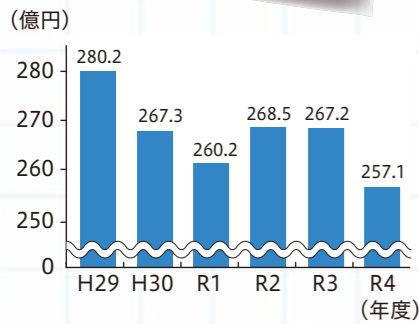

一般会計支出

前年度と比較して**6.7%の減少**

歳出決算額は260億1,684万円で、前年度から6.7%減少しています。

減少の主な要因は、国の補正に伴う普通建設事業費や子育て世帯、非課税世帯への臨時特別交付金など扶助費の減少によるものです。

一般会計収入

市税などの自主財源は**24.0%**

歳入決算額は269億1,858万円で、前年度から6.3%減少しています。

減少の主な原因は、新型コロナウイルス感染症対策などの国・県の支出金や国の補正に伴う市債の減少によるものです。

このうち市税などの自主財源は24.0%、地方交付税などの依存財源は76.0%を占め、地方交付税などに大きく依存した財政構造となっています。

市債状況

市債現在高

市の借入金である市債の令和4年度末現在高は、国の補正に伴う市債や臨時財政対策債の発行が大きく減少したことから、約10億1千万円減少しています。

約**10億1千万円**の減少

Q 市債って借金のこと？ じゃあよくないものだよな？

A 市債は、施設を使う市民の世代間の負担を公平にします。 ※借金の残高が増えないよう「返す以上に借りない」ようにしています。