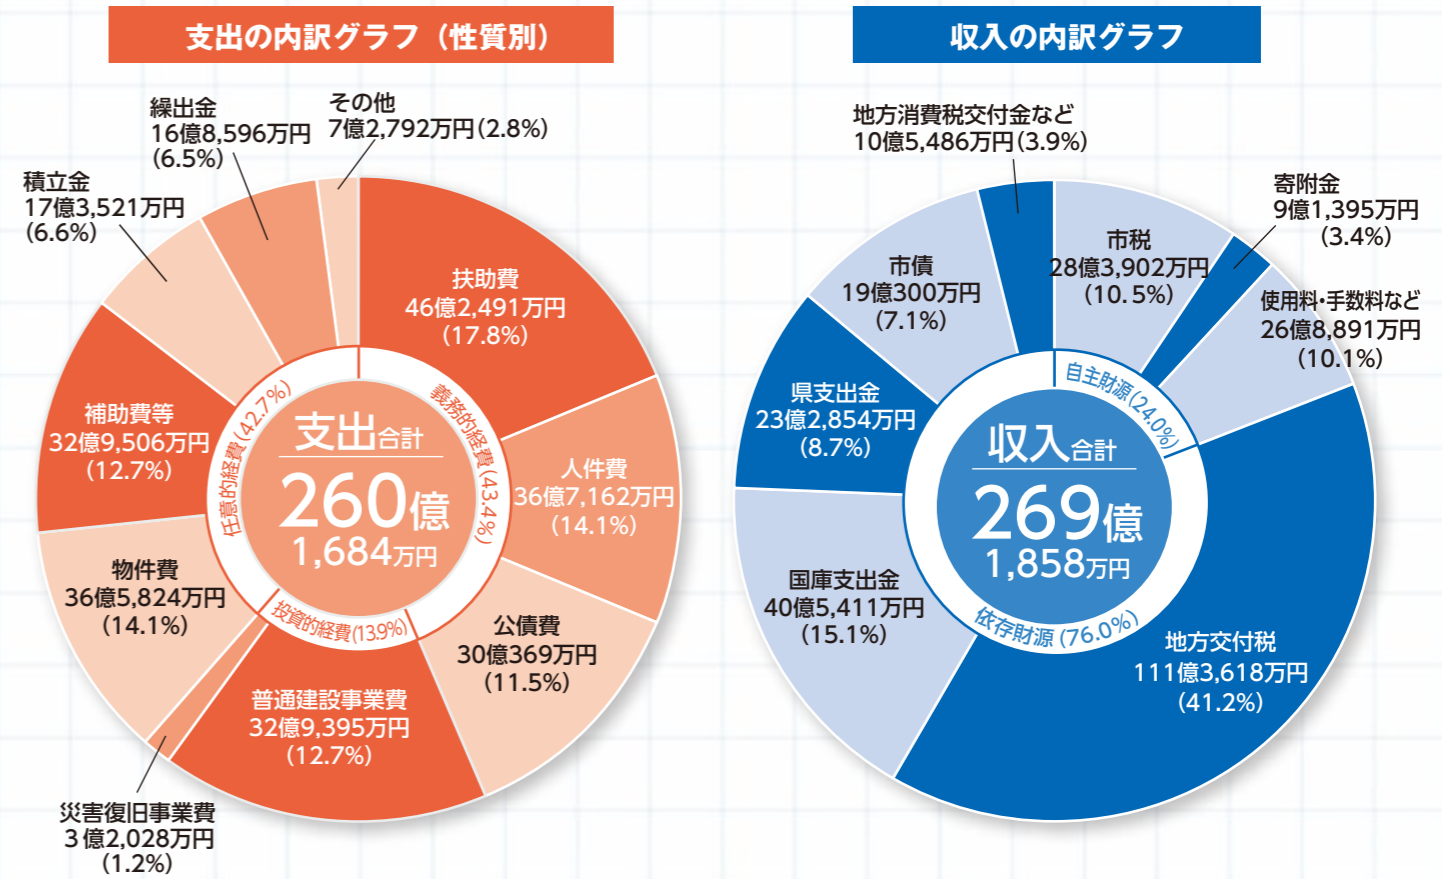

令和4年度決算の概要

決算の状況 (一般会計)

5億8,617万円の黒字

令和4年度の一般会計の決算額は、収入が269億1,858万円、支出が260億1,684万円となり、令和5年度への繰越事業の財源を差し引いた実質収支は5億8,617万円の黒字となりました。

区分	令和4年度	令和3年度	対前年度増減額
歳入総額	269億1,858万円	287億3,355万円	▲18億1,497万円
歳出総額	260億1,684万円	278億8,235万円	▲18億6,551万円
差引額	9億174万円	8億5,120万円	5,054万円
翌年度に繰越すべき財源	3億1,557万円	2億1,721万円	9,836万円
実質収支	5億8,617万円	6億3,399万円	▲4,782万円