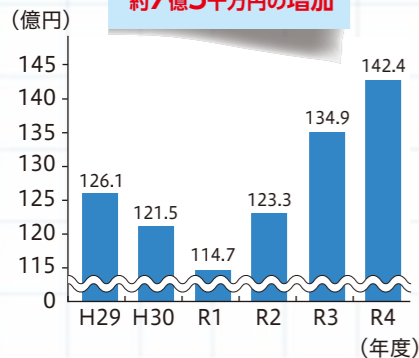

約**10億1千万円**の減少

Q 市債って借金のこと？ じゃあよくないものだよな？

A 市債は、施設を使う市民の世代間の負担を公平にします。 ※借金の残高が増えないよう「返す以上に借りない」ようにしています。

基金状況

基金現在高

市の財産である基金の令和4年度末現在高は、新しいまちづくり基金や財政調整基金などに積み立てたことから、約7億5千万円の増加となりました。

約**7億5千万円**の増加

Q 基金って何？ 募金のこと？