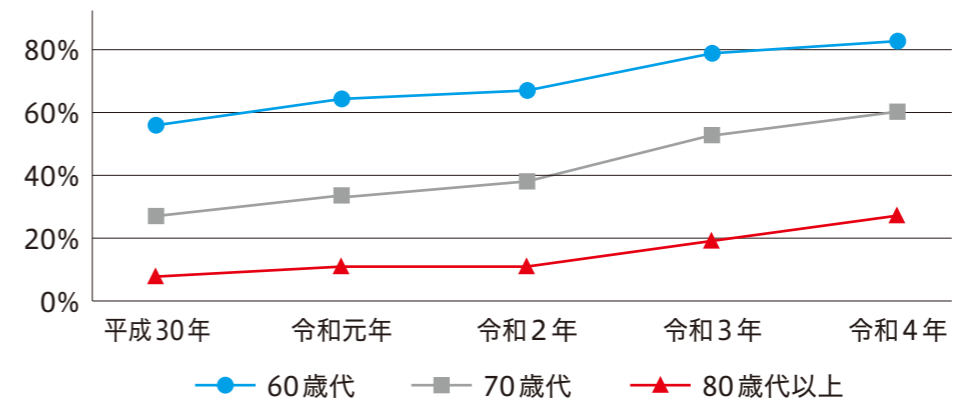

**スマホ普及率の増加**  
スマホの世帯普及率は、9割を超えており、個人の保有割合も約8割と非常に高い割合です。また、60歳以上の保有率も年々増加しています。

**スマホ普及の理由**  
スマホは単なる電話ではなく、多くの機能を備えています。メールやインターネット検索、読書、音楽、カメラ、地図のナビゲーション機能など、さまざまな用途に対応でき、手のひらに収まるサイズで、持ち運びにも便利です。

**スマホのメリット**  
スマホは若い世代だけでなく、シニアにも欠かせないツールとなっています。遠方に住む子どもや孫とのテレビ電話、LINEでのメッセージや写真の送受信、趣味やスケジュール管理など、シニアにとっても必要なツールです。

平戸市では、初めてスマートフォン(以下、スマホ)を購入する65歳以上の人を支援します。スマホを購入し、快適で便利なスマホライフを手に入れましょう。

図 総務課情報政策班 ☎22-9108

年代別スマホ普及率の推移(出典 総務省「通信利用動向調査」)