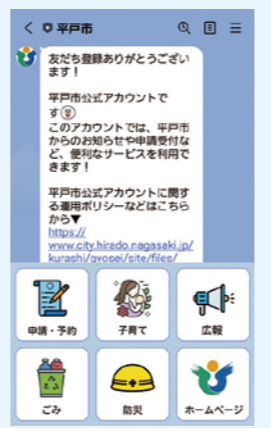

平戸市では、初めてスマートフォン(以下、スマホ)を購入する65歳以上の人を支援します。スマホを購入し、快適で便利なスマホライフを手に入れましょう。

図 総務課情報政策班 ☎22-9108

年代別スマホ普及率の推移(出典 総務省「通信利用動向調査」)

## LINE 市政の最新情報、LINEでゲット!

平戸市公式LINEでは、市政情報や緊急情報を配信しています。また、24時間オンラインで申請も受け付けています。利用できる申請手続きを順次拡大していきますので、下の二次元コードを読み取り、「友だち追加」をお願いします。  
※LINEを利用していない人は、事前にアプリのダウンロードが必要です。  
※詳しくは平戸市ホームページをご覧ください。

平戸市LINE  検索