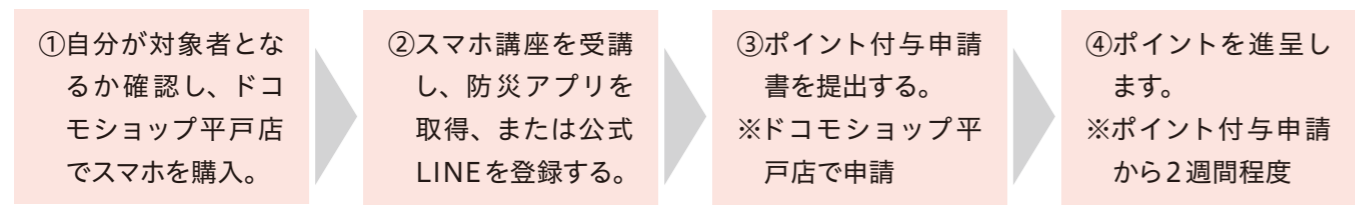

高齢者スマートフォン購入支援事業

今なら **20,000** 円分のポイントを進呈

申請期間

4月1日(月)～令和7年3月31日(月)
※先着200人に達し次第終了

対象者 以下のすべてに該当している人

- ①平戸市内に住所を有する人
- ②昭和35年4月1日以前生まれの人
- ③市税などの滞納がない人
- ④初めてスマホを購入する人
- ⑤マイナンバーカードを所持または申請中の人

助成内容

キャッシュレス決済サービスに利用可能な2万円分のポイントを進呈します。(1人1回のみ)
※4月1日現在、対象店舗がドコモショップ平戸店のみのため、進呈するポイントは「dポイント」となります。
※スーパーやドラッグストア、コンビニなどでの支払いで使用できるポイントです。

助成の流れ