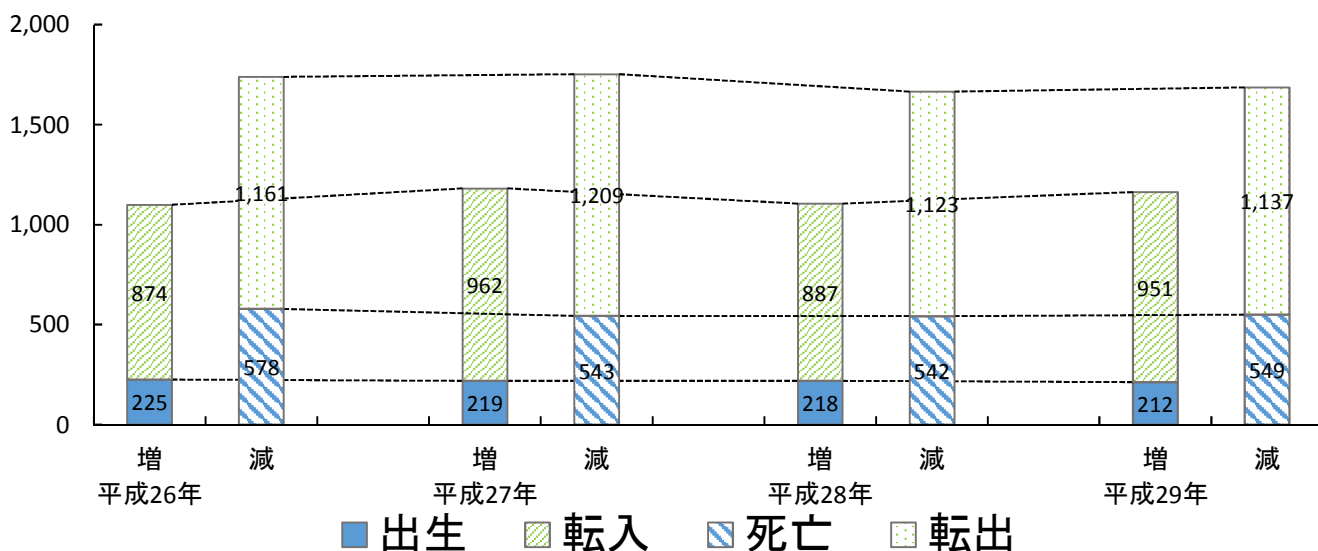

平戸市人口動態について

人口増減事由別(住民基本台帳人口)

(1月1日～12月31日)		平成26年			平成27年			平成28年			平成29年		
人口(1月1日時点)		34,478			33,822			33,216			32,639		
		男	女	計	男	女	計	男	女	計	男	女	計
増	出生	109	116	225	99	120	219	126	92	218	112	100	212
	転入	464	410	874	517	445	962	431	456	887	501	450	951
	計	573	526	1,099	616	565	1,181	557	548	1,105	613	550	1,163
減	死亡	277	301	578	263	280	543	266	276	542	282	267	549
	転出	583	578	1,161	589	620	1,209	572	551	1,123	551	586	1,137
	計	860	879	1,739	852	900	1,752	838	827	1,665	833	853	1,686
増 減		△ 287	△ 353	△ 640	△ 236	△ 335	△ 571	△ 281	△ 279	△ 560	△ 220	△ 303	△ 523

年別推移

平戸市出生数の推移

4月1日～3月31日	平成25年度	平成26年度	平成27年度	平成28年度	平成29年度 ※30年2月1日現在
男	110	109	111	118	97
女	111	110	112	104	84
計	221	219	223	222	181