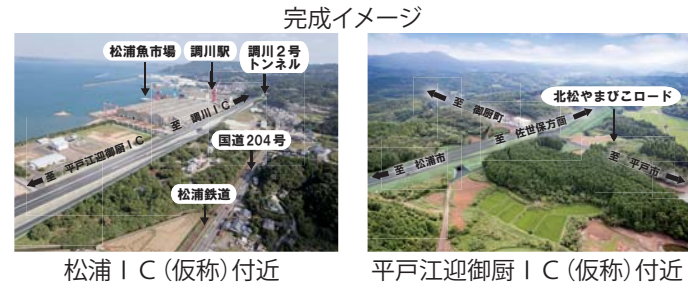

西九州自動車道「松浦佐々道路」の事業概要について

西九州自動車道は、福岡市を起点として唐津市、伊万里市、松浦市、佐世保市を経由し武雄市に至る延長150kmの自動車専用道路です。

このうち松浦市、江迎町、鹿町町、佐々町までの全長19.1kmが松浦佐々道路です。この松浦佐々道路の着工式が、11月20日松浦市立武道館で行われました。

今後の開通予定(供用開始)について

- ① 調川〜今福間 平成29年度の開通目標
- ② 松浦〜調川間 平成30年度の開通目標
- ③ 松浦佐々道路 未定

工事発注は、用地買収が完了した松浦市側から随時着手されます。

事業効果について

- ① 農水産物などの輸送時間の短縮やコスト削減、企業誘致による雇用拡大
- ② 福岡県・佐賀県からのアクセス短縮による観光客や交流人口の増加
- ③ 救急搬送の揺れが抑えられ、患者の負担軽減
- ④ 災害時の緊急輸送ルートとしての機能など

お知らせ
INFORMATION

お知らせ
INFORMATION

平成29年度「子育て広場エレンC」への参加者を募集します

平戸幼稚園では、子育て支援の一環として幼稚園を開放し、未就学児童との交流の場をつくっています。

○対象者 幼稚園や保育所に行っていない家庭保育の幼児と保護者

○内容 人形劇や芋掘りなどの行事への参加や、毎月1回施設を開放するフリーデーを設け、楽しく活動します。

○費用 必要に応じて実費のみ

○申込方法 電話で平戸幼稚園へお申し込みください。TEL22-2810

長崎県婚活サポーター「縁結び隊」平戸相談会開催

長崎県では、結婚を望む独身男女の婚活を応援する窓口「長崎県婚活サポーターセンター」を開設しています。

センターの事業の一つとして、県から認定されたボランティア婚活サポーター「縁結び隊」による1対1のお引き合わせサポートを行っています。この度、左記日程で婚活サポーター「縁結び隊」平戸相談会を開催し、平戸市在住のサポーターがいろいろな婚活の相談をお受けします。

光通信サービスエリア拡大に伴う住民説明会の開催について

市が昨年から整備している、光ファイバーを使った超高速の光インターネットサービスのエリアが拡大します。それに伴い対象地区住民に説明会を開催します。

中野地区
○とき 1月25日(水)午後6時30分〜
○ところ 中野ふれあい会館

田平地区
○とき 1月26日(木)午後6時30分〜
○ところ 田平町民センター

第47回平戸縦断駅伝大会開催

開生涯学習課スポーツ推進班
TEL2624

力走する選手皆さんの沿道でのご

ます。今後、毎月1回第三日曜日に相談会を開催する予定にしています。

○とき 1月15日(日)

○区間 宮の浦バス停〜平戸文化センター(7区間42km)

○参加部門 一般市内の部、一般フリーの部、高校生の部

※国道383号線の渋滞が予想されますので、車両通行のご協力をお願いいたします。特に紐差町〜平戸北部の区間については、大越方面をご利用ください。

声援をよろしく願います。

事務所	パソコン、エアコン、コピー機、応接セットなど
小売店	商品陳列棚、冷蔵庫、自動販売機など
接客業	カラオケセット、厨房設備、ソファアなど
駐車場	駐車設備、照明などの電気設備、看板など
理・美容業	理・美容機器、テレビ、サインポールなど

※事業用の太陽光パネルを設置している人も申告が必要です。申告書は12月中旬に送付していますが、届いていない場合は税務課固定資産税班へご連絡ください。

償却資産は申告が必要です

工場や商店などを経営している人で、平成29年1月1日現在、次のような償却資産をお持ちの人は、1月31日(火)までに申告が必要です。

○償却資産とは 会社や個人で工場、商店、農業、漁業、サービス業などを営んでいる人や、駐車場やアパートなどを貸し付けている人が、その事業のために用いている構築物、機械、器具などをいいます。

〈償却資産の一例〉

償却資産は申告が必要です
税務課固定資産税班
TEL2553

平戸推薦 平戸市森林組合

ふるさとの味 ひらどロマン

平戸市宝亀町91-1 TEL 28-0300
平戸市戸石川町7-1 TEL 22-3104
平戸市戸石川町7-2 TEL 23-8161

2017年新年会「平戸ちゃんこ鍋・会席・錦盛り」選べるプラン

よし、海上ホテルへ行こう!!

期間：〜2017年1月末

飲み放題プラン有り 特典 / カラオケサービス・温泉入浴付き

平戸海上ホテル
TEL 0950-22-3800
平戸市大久保町2231-3
http://www.hiradokaijyohotel.co.jp

集団予防接種によりB型肝炎ウイルスに持続感染された方へ、一人で悩まずに無料個別相談会をご利用ください。

B型肝炎訴訟(給付金請求)について 無料個別相談会

2/10(金) 平戸文化センター 主催者事務室
平戸市岩の上町1529

完全予約制 ☎0120-013-621
ご予約受付時間 平日 9:00~18:00

対象者 昭和16年7月2日〜昭和63年1月27日生まれ ※ご遺族の方も給付金請求できます

給付金 50万円〜3,600万円 ※病態に応じて給付金等の内容が異なります

弁護士費用 着手金・相談料 無料 成功報酬制 ※訴訟実費別途

TEL 03-5363-6333 FAX 03-5363-6334 E-mail: info@precious-law.jp http://precious-law.jp/

◎市役所各課へは代表番号(☎0950-22-4111)からお申し込み