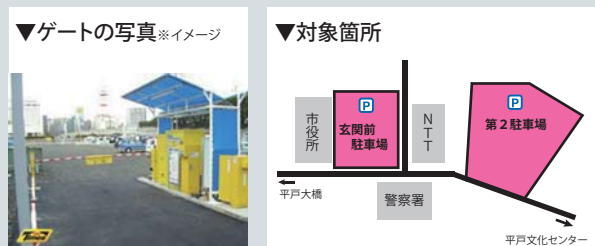

旅で応援 今こそ九州へ

九州ふっこう割

最大70% OFF

熊本県 大分県

最大50% OFF

福岡県 長崎県 佐賀県 宮崎県 鹿児島県

8月1日(月)から市役所駐車場が有料となります

■お問い合わせ 総務課行政班 内線2315

不法駐車抑制と市役所利用者の利便性および安全性の向上を図るため、市役所駐車場(本庁玄関前および第2駐車場)を整備しました。

市役所ご利用の方は来庁時間内は無料となりますので、必ず窓口へ駐車券を持ってお越しください。市役所にご用ない人は有料となります。

【料金表】

区分	玄関前駐車場			第2駐車場		
	月～金(開庁日)		土・日・祝(開庁日)	月～金(開庁日)		土・日・祝(開庁日)
	8:00～18:00	18:00～翌8:00	8:00～翌8:00	8:00～18:00	18:00～翌8:00	8:00～翌8:00
基本料金	最初の60分 200円 以降30分ごとに 100円	60分ごとに 100円 最大 500円	8:00～翌8:00	最初の60分 100円 以降60分ごとに 100円	60分ごとに 100円 最大 500円	8:00～翌8:00