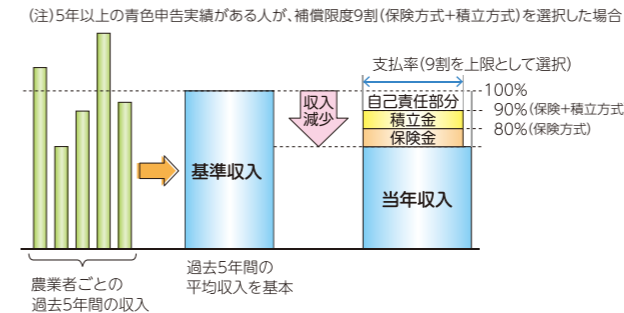

お知らせ
市内小学校の閉校式のお知らせ

南部地区にある中津良小学校と堤小学校が児童数減少に伴い、平成30年度から津吉小学校に統合することになりました。それに伴い、両小学校において閉校式を開催します。

中津良小学校

○とき 2月24日(土)午前10時～

○ところ 中津良小学校体育館

堤小学校

○とき 3月4日(日)午前10時～

○ところ 堤小学校体育館

※両校とも、閉校式終了後、記念碑の除幕式を開催します。

◎問 教育総務課総務施設班 (内線2602)

中小企業退職金共済制度について

「中退共」は、中小企業者

向けの国の退職金制度です。掛金助成や税法上の優遇が受けられ、社外積立のため管理も簡単です。詳しくはホームページをご覧ください。

◎問 中小企業退職金共済事業本部 (☎03・6907・1234)

農地中間管理制度の活用について

農地中間管理制度は、農地中間管理機構(委託先平戸市)が農地所有者と耕作者の間に立って貸借の橋渡しをする制度です。

- ①農地所有者は平戸市へ農地の貸付申出をすると、耕作者(借受申出者)へ農地情報が提供されます。
- ②耕作者は平戸市へ借受申出をすると、貸付希望の農地

情報を受け取ることができます。③耕作者は借り受けたい農地があれば貸借の手続きができます。

詳しくは農林課窓口のチラシ、または長崎県農業振興公社ホームページをご覧ください。

農地中間管理マッチング会の開催

農地中間管理マッチング会で貸付希望農地の詳細情報を提供しています。

次回のマッチング会は「1月5日(金)午前9時～午後5時 未来創造館1階ホール(新規就農相談会と同時に)」となります。

◎問 農林課農山村対策班 (☎内線2258)

お詫びと訂正

「暮らしのてびき」の記事に誤りがありましたので、お詫びすとともに、下記のとおり訂正します。
●P93(薬局)のぞみ薬局
電話番号 誤57-2125→正21-8110
FAX 誤57-2131→正21-8112

農業者のみなさんへ
平成31年から収入保険制度がはじまります

収入保険制度の仕組み

収入保険制度とは

農業者(個人・法人)が加入できる保険制度で、自然災害や価格低下など農業者の経営努力では避けられない収入減少を補填する仕組みです。収入全体を見て総合的に判断できる新たなセーフティネットとして、平成31年から実施されます。

<補填のイメージ>

誰でも加入できるの?

- ◇青色申告を行っている農業者(個人・法人)が対象です。
- ◇野菜価格安定制度やナラシ対策などの国が行う類似制度とは選択加入です。
- ◇畜産経営安定対策(マルキン)などの対象である肉用牛、肉用子牛、肉豚、鶏卵は収入保険の対象外ですが、他の品目との複合経営の場合は、品目のみ収入保険の対象になります。

青色申告を始めましょう

収入保険に加入するためには、青色申告を行っている必要があります。青色申告は、自分の経営を客観的につらねるための重要なツールで、税制上のメリットもあります。

新たに青色申告を始めるためには、個人の場合3月15日(木)までに最寄りの税務署に「青色申告承認申請書」を提出する必要があります。この申請を行えば、その年分の所得から青色申告を行うことができ、翌年に確定申告を行い、収入保険制度への加入申請ができます。

収入保険制度の詳細内容は、農林水産省のホームページに公開されています。お問い合わせは、お近くのNOSAIまで
☎長崎県北部農業共済組合 ☎0956-41-6055