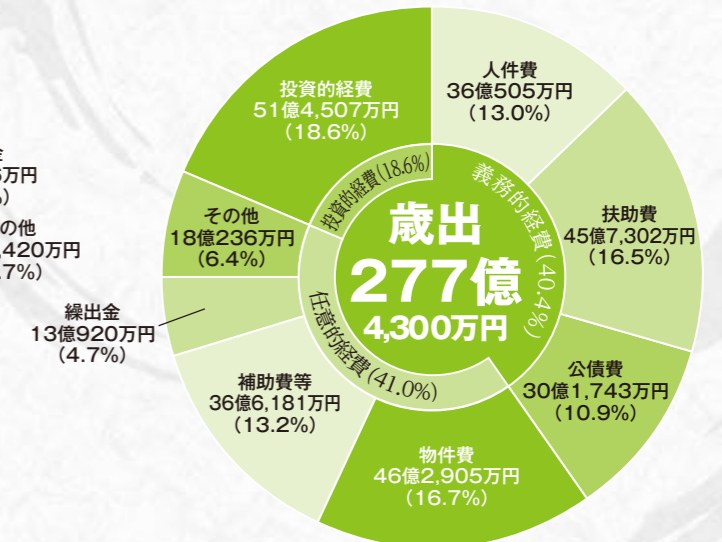

■歳出の性質別分類の状況

義務的経費・・・支出することが制度的に義務づけられている経費 (111億9,550万円)

任意的経費・・・市が任意に支出できる経費 (114億243万円)

投資的経費・・・道路や施設など、支出の効果が将来に残るものに支出される経費 (51億4,507万円)

※各項目の金額は単位未満を四捨五入しているため、内訳の計と合計が一致しない場合があります。

市民1人当たりの予算額 88万1,878円

(対前年比5万7,887円の増) ※人口31,459人(平成31年3月1日現在)で計算

総務費 19万2,204円 (対前年度1万3,754円の増) 地域振興やふるさと納税の返礼品など	民生費 23万945円 (対前年度1万7,937円の増) 高齢者や児童の福祉など	衛生費 7万5,148円 (対前年度9,767円の減) ごみ・尿処理や病気予防など	農林水産業費 6万3,062円 (対前年度3,129円の増) 農林水産業の振興など	商工費 4万7,979円 (対前年度1万6,045円の増) 商工、観光の振興など
土木費 6万1,052円 (対前年度3,888円の増) 道路、住宅の整備など	消防費 3万1,024円 (対前年度2,274円の増) 消防、防災対策など	教育費 7万5,511円 (対前年度1万8,795円の増) 学校や図書館、文化振興など	公債費 9万5,916円 (対前年度2,587円の減) 借入金の返済	その他 9,037円 (対前年度5,581円の減) 議会運営、災害復旧など

重要政策分野への重点的な予算配分と健全な財政運営の確立

「第2次平戸市総合計画」に基づく予算配分

平成31年度当初予算は、「平戸市未来創造羅針盤(第2次総合計画)」を基に限られた財源の中で最大の効果が得られるよう、市全体のさらなる発展と市民福祉の向上、防災対策の強化に重点を置いた予算配分としています。

平成31年度の予算のポイント

歳入については、事業者の設備投資の増などにより市税(固定資産税)の増加を見込んだ一方で、全国的な競争激化の影響により「やらんば!平戸」応援寄附金(ふるさと納税)を減額と見込みました。依存財源においては、投資的経費の増加に伴い国庫

支出金や市債の増額を見込んでいます。この結果、自主財源比率は前年度と比較すると、6.4ポイント減少の見込みとなっています。

歳出については、前年度に引き続き「やらんば!平戸」応援寄附金の減少に伴い積立金と物件費(寄附に対する返礼品)の減少を見込んでいます。投資的経費については、平戸城関連の改修や文化センターの大規模改修、生月地区の防災行政無線整備など大型建設事業の集中により前年度から大きく増加しています。また、これまで実施してきた市債の繰上償還の効果により公債費が減少。これに伴い義務的経費の割合は40.4%となり、前年度と比較すると1.9ポイント減少の見込みとなりました。