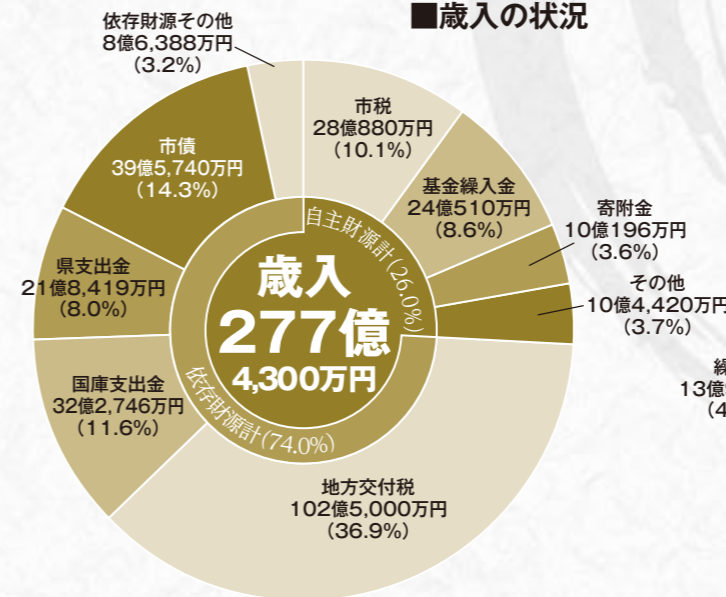

# 277億4,300万円

## 企業会計 48億6,256万円 (対前年度比△6.2%)

地方公共団体の行う事業のうち、民間企業のようにその事業の収益で経費を賄って事業経営を行う会計です。

会計名	予算額	対前年度比
水道事業	17億8,297万円	△0.2%
病院事業	28億4,193万円	5.0%
交通船事業	2億3,766万円	△65.5%

## 当初予算額の推移 (百万円)

今年度は投資的経費の集中や消費増税等の影響もあり、昨年度と比較すると歳入歳出総額13億7,200万円の増加となり、昨年度を超える財政調整基金の取り崩しが必要となる結果となりました。

今後は少子高齢化などに伴う社会保障費の増加や、ニーズの多様化による事業費の増大が予想される中、4年目を迎えた交付税の段階的縮減、これまで有利な財源として発行してきた合併特例事業債の発行可能額が残り僅かであることなどにより、一層厳しい財政状況となることが予想されます。これらを踏まえた危機感と改革意識を持ち、既成概念にとらわれない新たな経費削減を模索し、本市の将来像を見据えた長期的な展望の中で、市民が満足できるような施策を展開できる行財政の仕組みの構築に向けて取り組んでいきます。

## ■歳入の状況

自主財源・・・自主的に調達できる財源 (72億6,006万円)

依存財源・・・国又は都道府県から交付される収入 (204億8,294万円)