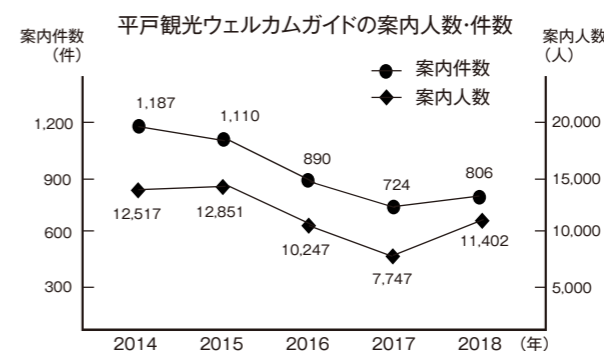

### 平戸の歴史を肌で感じました

関東からのツアーで参加したのですが、短い時間で平戸の歴史を学ぶことができました。ガイドさんも上手に説明してくれて、天気も良く心地よいまち歩きでした。

平戸観光ターミナル内の観光案内所と隣接して平戸観光ウェルカムガイドの事務所があります。毎日、午前8時30分から午後4時30分まで窓口案内を行い、お盆やお正月など平戸を訪れる観光客が多い時期にも、休まず営業し、飛び込みでの依頼も受け付けています。ガイド料は、案内する観光客の人数ではなく、案内に関わるガイドの人数で料金が決まります。最近では、旅行形態が団体から個人へシフトしたことや東日本大震災などの影響により、年々減少していましたが、世界遺産登録の効果もあり、2018年は増加に転じています。

### お盆やお正月も休まず営業

年間170万人を越える観光客が訪れる平戸市。平戸観光ウェルカムガイドは、個人・団体を問わず毎日受け入れを行っており、事前予約だけでなく当日窓口に来て依頼する観光客にも出来る限り対応しています。

外国人の観光客にも対応

平戸を訪れる人に、平戸の歴史を説明できる人材を育成