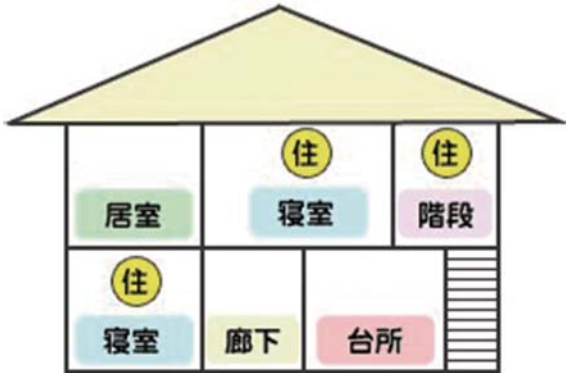

購入を希望する人は、水道局施設給水班または平戸浄水場(TEL22-2577)にお申し込みください。

○金額 100円/m³

○積込み バック

○ホーリ(要予約)

○保管場所

平戸浄水場(古江町)・阿奈田浄水場(大川原町)・神の川浄水場(生月町)

▲乾燥発生土

「平戸市台湾親善訪問団」参加者募集

■ 平戸観光協会
☎23-8600

台湾の英雄「鄭成功」の生誕の地平戸市で訪問団を結成し、台湾を訪れ交流を行います。

○とき 4月27日(木)～30日(日)

お知らせ

住宅用火災警報器の設置について

■ 消防本部予防課
☎内線2124

2月に一般家庭防火診断があり、その中で特に質問が多かった住宅用火災警報器の設置および取り扱いについて説明します。

▼住宅用火災警報器を取り付ける場所は、寝室全部屋と、2階に寝室がある場合は、階段にも設置する必要があります。左の図の場合は、3カ所に設置する必要があります。

- 訪問先 台湾(台北・台南)
- 参加費用 9万9,800円
- 募集人数 25人(先着順)
- 募集締切日 3月23日(木)

お知らせ

臨時延長窓口を開設します

■ 市民課戸籍住民班
☎内線2521

転勤などで転入や転出など異動が多いこの時期、日中忙しく来庁して手続きができない人のために、臨時に本庁の市民課窓口の受付時間を延長します。

転入・転出届の受け付けや、市民課取り扱いの各種証明書を発行します。手続きの際は、本人確認できるもの(運転免許証、マイナンバーカードなど)が必要となりますので、持参してください。