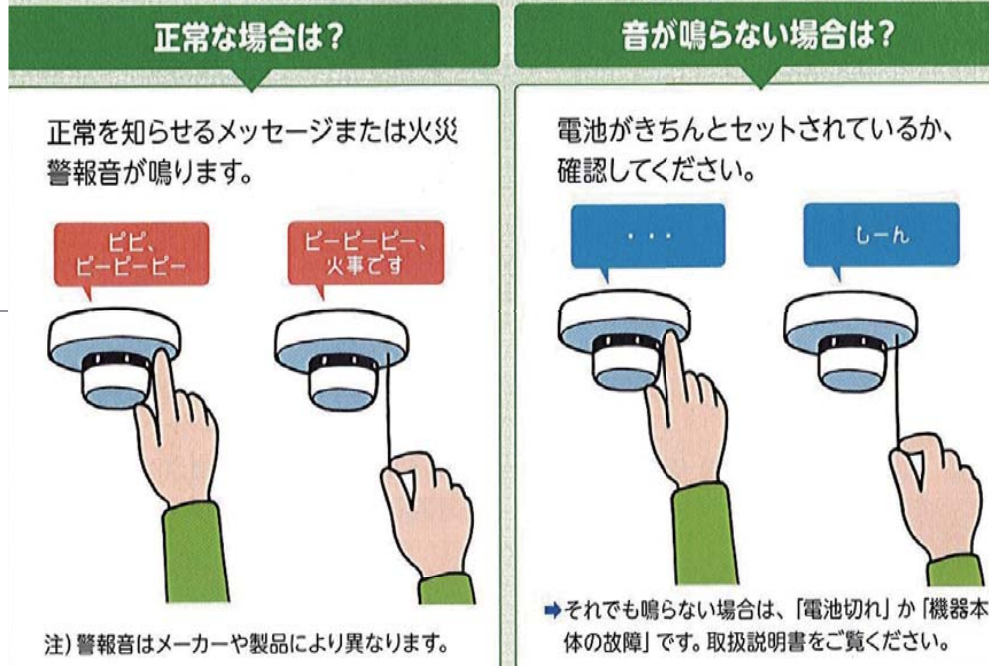

詳しい内容については、佐世保年金事務所にお問い合わせください。

○お問い合わせ先 佐世保年金事務所
TEL0956-34-1189

ボタンを押す、またはひもを引いて作動確認をします。
定期的に火災時の警報音を確認しましょう。

※火災警報器の交換の目安は約10年です。ただし、使用状況や設置環境によっては、10年よりも短くなる場合もありますので、定期的に点検してください。

お詫びと訂正

広報ひらど2月15日号で内容に誤りがありましたので、お詫びするとともに、下記のとおり訂正します。