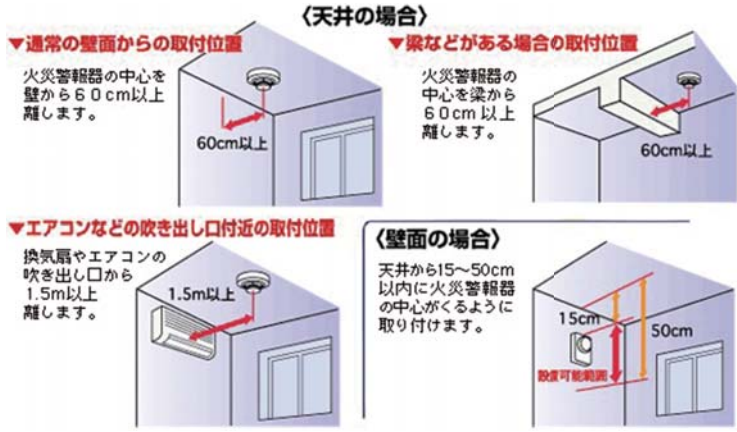

お知らせ

臨時延長窓口を開設します

■ 市民課戸籍住民班
☎内線2521

転勤などで転入や転出など異動が多いこの時期、日中忙しく来庁して手続きができない人のために、臨時に本庁の市民課窓口の受付時間を延長します。

転入・転出届の受け付けや、市民課取り扱いの各種証明書を発行します。手続きの際は、本人確認できるもの(運転免許証、マイナンバーカードなど)が必要となりますので、持参してください。

※住所異動の際は、マイナンバーカードまたは通知カードおよび住基カードをお持ちの人は住所変更が必要になりますので、必ず持参ください。

※本人および世帯員以外の人が住所変更の手続きをする際には、委任状が必要です。詳しくは、市民課戸籍住民班にお問い合わせください。

○延長期間 3月21日(火)～4月

▼取り付ける位置は、天井または壁であり左図のように取り付けます。エアコンや梁などがある場合は、本体をできるだけ離して設置してください。

▼住宅用火災警報器は定期的に作動試験を行い「正常」または「電池切れ」や「本体の故障」を確認しましょう。

※メーカーによって耐用年数が異なりますので本体の交換時期は取扱説明書をよく読んで確認しましょう。

- 7日(金)※土・日を除く
- ○延長時間 午後7時まで
- ○取扱窓口 本庁市民課戸籍住民班

市長選挙・市議会議員一般選挙の選挙期日について

■ 選挙管理委員会
☎内線2371

3月2日開催の選挙管理委員会において、今年執行される平戸市長選挙および、平戸市議会議員一般選挙の投票日などを決定しました。

- ○任期満了日 11月5日(日)
- ○告示日 10月15日(日)
- ○投票日 10月22日(日)

平成29年度の国民年金保険料が変わります

■ 市民課国民年金班
☎内線2593

平成29年度の国民年金保険料は月額1万6,490円です。保険料の納付書1年分が4月上旬に日本年金機構から送付されますので、当月分を翌月末日までに納めるようお願いいたします。なお保険料は、納付期限から2年を過ぎると、納められなくなりますので、ご注意ください。

詳しい内容については、佐世保年金事務所にお問い合わせください。

○お問い合わせ先 佐世保年金事務所
TEL0956-34-1189

ボタンを押す、またはひもを引いて作動確認をします。
定期的に火災時の警報音を確認しましょう。