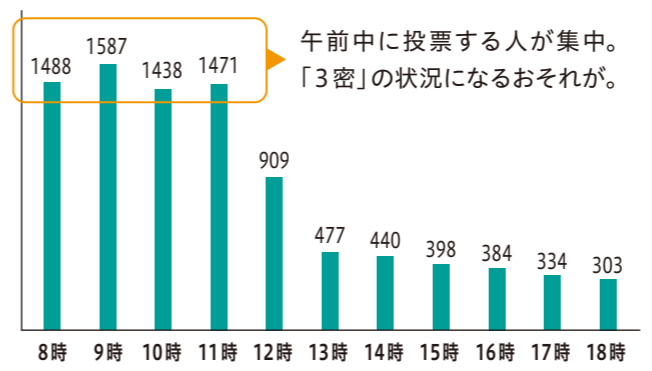

## あなたの1票を

平戸市長選挙・平戸市議会議員一般選挙が、10月17日(日)に投開票日を迎えます。あなたの想いを込めた1票を投じましょう。

問 選挙管理委員会事務局 ☎ 22・9171

### 10月17日(日)は投票所へ

10月17日(日)、任期満了に伴う平戸市長選挙・平戸市議会議員一般選挙が執行されます。また、今年度は、衆議院議員総選挙、長崎県知事選挙なども予定されています。

私たちは、家族や地域、学校や職場など、さまざまな場で暮らしています。選挙は、そんな私たちの生活や社会をより良くするために、私たちの意見を反映させてくれる代表者を決める重要な制度です。投票所で自分の想いを託した1票を投じま

平成29年度衆議院議員総選挙・平戸市議会議員一般選挙における時間帯別投票者数推移(図1)

午前中に投票する人が集中。「3密」の状況になるおそれか。

平戸城から望む平戸市街地