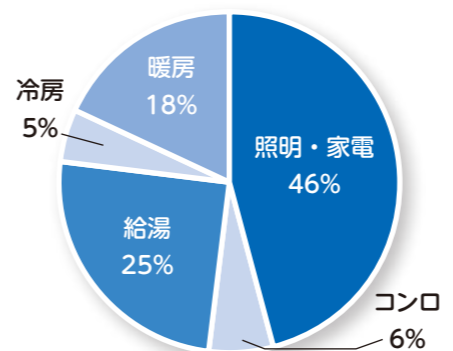

家庭でもできること

2050年(令和32年)カーボンニュートラルの実現

気象庁のデータによると、平戸市の気温は100年間で約13度上昇しています。このまま気温が上昇すると、これまで以上に異常気象が多発し、自然災害も引き起こしてしまいます。2020年4月、平戸市では、2050年までに、カーボンニュートラル(※)のまち「ゼロカーボンシティひらど」の実現へ継続して挑戦することを表明しました。カーボンニュートラルの実現には、市民や事業者の皆さん、行政など、平戸市全体が力を合わせて取り組む必要があります。

家庭からの二酸化炭素排出量

平戸市の二酸化炭素排出量全体のうち、約17パーセントは家庭から排出され、年間約2万7千トンにのぼります。

平戸市の森林全体が吸収できる二酸化炭素量は、年間に約2万トンと言われており、排出量が大きく上回っています。

令和3年度家庭からの二酸化炭素排出量(九州地区)

※環境省「令和3年度家庭部門のCO₂排出実態統計調査」の数値をもとに作成