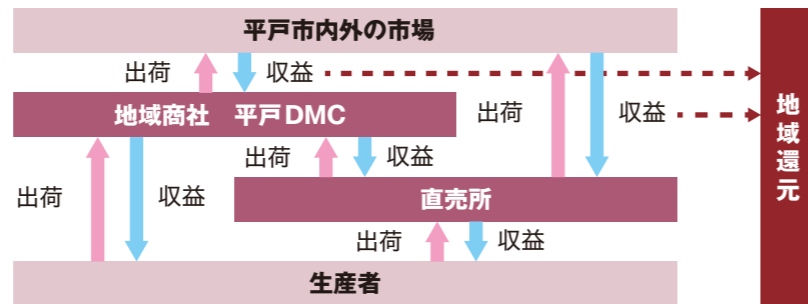

# アンテナショップ

令和5年度から東京都に開設している平戸市アンテナショップの物販店舗と飲食店舗の2店舗を運営しています。

有楽町ひらど商館

「有楽町(にある)ひらど(の)商館」という店名にふさわしく、平戸オランダ商館をモチーフとしたデザインにリニューアルしました。

島の味処 平戸こね

平戸にこね!(おいでよ)の思いを込めた店名「平戸こね」に変更し、メニューも旬の魚を活かした内容にリニューアルしました。魚が美味しいと大変好評です。

## 商社組織との連携

平戸市地域商社の事業内容⑥

全国の店舗へ平戸産品の出荷や、生産者と連携した新商品開発などに取り組む直売所も、いわば地域商社。

物産振興の中核組織が地域内で連携することで、人脈やニーズなどの販路開拓に必要な情報が共有され、幅広い相乗効果が期待できます。

平戸瀬戸市場協同組合

平戸瀬戸市場では、直売所や飲食店での販売に加え、全国の飲食店や平戸市アンテナショップへの平戸産品の出荷、生産者と連携した地域産品を高付加価値化する商品開発などにも取り組んでいます。