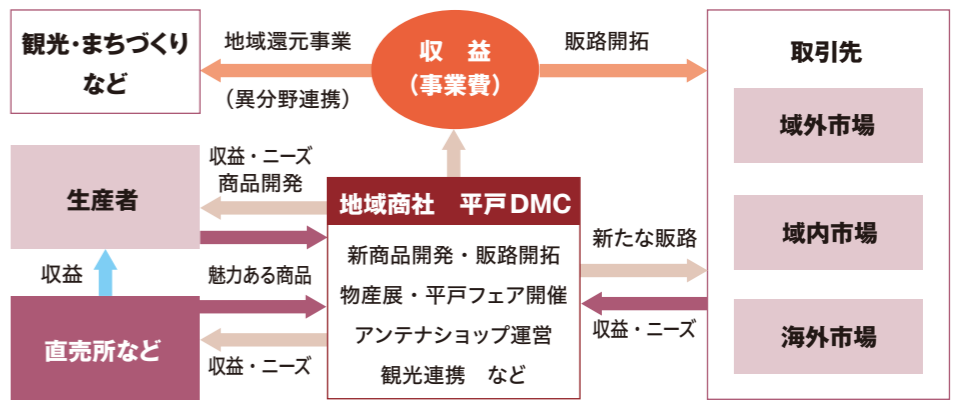

Interview

地域商社事業を平戸観光協会が担うことで、物産の販路を活かした情報発信、旅行商品造成など、新たな企画が生まれます。関係団体などと連携を密にし、地域活性化につながる取り組みを進めます。

「平戸DMC」共同企業体の構成員としてJALグループの経験・技術・ネットワークを有効活用し多様化する地域のニーズに対応します。また、平戸ブランドの構築に尽力し、地域振興に貢献してまいります。

生産者の皆さんの協力のもと、地域商社として「物産と観光」を融合し、平戸の食の魅力を「旅マエ」「旅ナカ」「旅アト」時に多くの人に伝えることができるよう販路開発を積極的に行っていきたいです。

関係団体とともに 地域を活性化

JALグループの ノウハウを平戸へ

旅の計画段階から トータルサポート