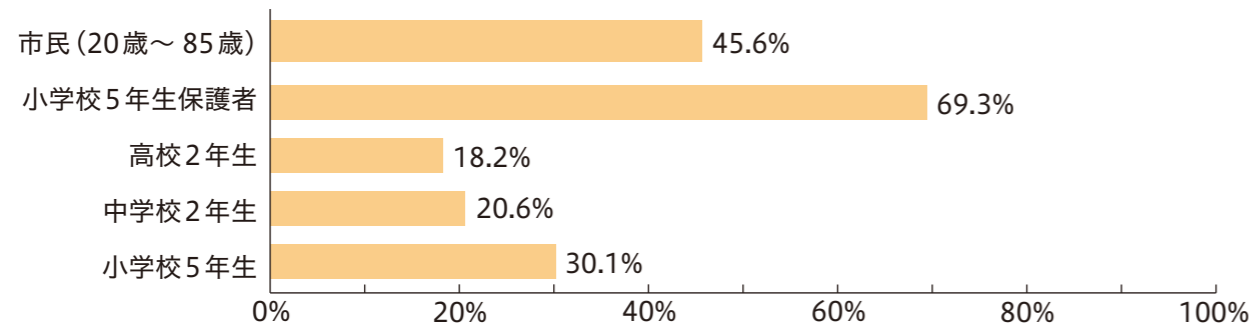

平戸市で食育という言葉も意味も知っている割合

令和4年度食育アンケートより

食育という言葉も意味も知っている割合は、令和元年度に実施されたアンケートよりも増加傾向にありますが、まだまだ食育について意味まで知られていないのが現状です。

食育の目的 生涯にわたって「食べる力」＝「生きる力」を育む

食育で育てたい「食べる力」

- ①心と体の健康を維持できる
- ②食事の重要性や楽しさを理解する
- ③食べ物の選択や食事づくりができる
- ④一緒に食べたい人がいる(社会性)
- ⑤日本の食文化を理解し伝えることができる
- ⑥食べ物やつくる人への感謝の心