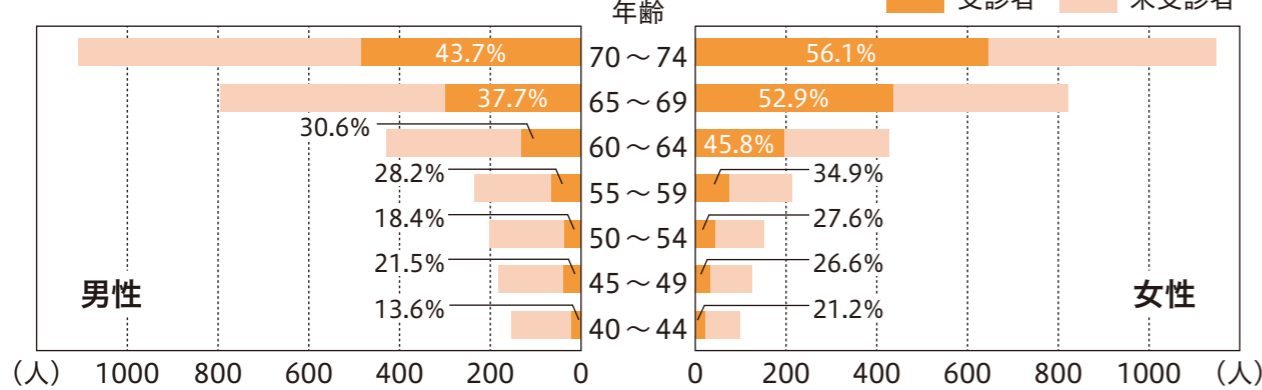

「時間がない」、「元気だから大丈夫」などと考えず、自分の健康を守り、充実した生活を送るためにも、継続して健診を受けましょう。

その他、平戸市国保の人は、各種健(検)診や保健指導を受けることで健康づくりポイントをためると、抽選でグッズが当たりますので、ぜひ健診を受けましょう!

人間ドック・脳ドックもまだまだご予約受付中です!

平戸市国保の人は、人間ドック・脳ドックも受けることができます。3万7千062円の人間ドックが3千円(65~74歳は1千300円)、2万7千499円の脳ドックが5千円となります。ただし、人間ドック・脳ドックの内容は特定健診を含むので、集団健診や個別健診をすでに受診した人や、受診する予定がある人は、受けることができません。予約枠には空きがありますので、希望する人は健康ほけん課までご連絡ください。

特定健診受診率は年々減少

平戸市国民健康保険の特定健診の受診率は、全国や長崎県と比較すると高い方でした。しかし、令和2年度以降は、新型コロナウイルス感染症の影響で受診率は年々減少しています。

また、高齢者に比べ、若い人ほど受診率が低い傾向にあります。

健診受診率の推移

年齢・男女別健診受診率(令和3年度)

「献血」は命をつなぐボランティア

問 健康ほけん課健康づくり班 ☎22-9125

下記のとおり献血を受け付けますので、皆さんご協力ください。