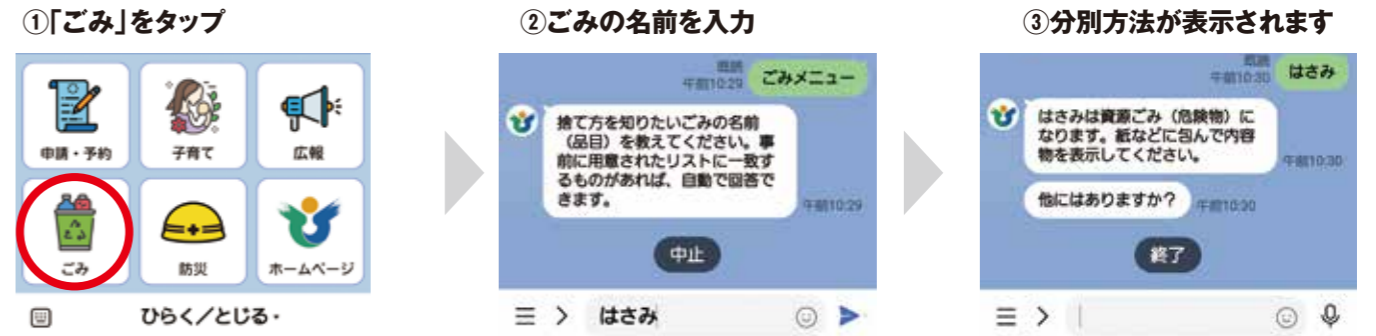

長崎県

U18
マイナカード
生活応援事業

今なら

マイナカードで便利に!
楽しいとお得をプラス!

長崎県にお住まいでマイナンバーカードをお持ちの18歳以下の方へ

10,000ポイント
プレゼント

申請期間: 令和5年10月24日～令和5年12月28日

問 コールセンター **0120-762-483** 平日のみ 9:00～17:00
※10/10～11/30は平日19:00まで

申請方法 詳しくは右のURLからご確認ください。 <https://u18-nagasaki-myna.jp>

ますます便利に!平戸市公式LINEの機能

平戸市公式LINEの機能の一部をご紹介します。利用には友だち登録が必要ですので、ぜひご登録ください。

LINE ごみ分別 Q&A

「このごみは、どう捨てればいいのか?」…そんな悩みにも、平戸市公式LINEがお答えします。

質問の方法

LINE 防災機能

ハザードマップや防災情報サイト、デジタル避難訓練マイ・タイムラインの作成などを利用できます。

利用方法

平戸市公式LINE友だち登録方法

STEP1

▲2次元コードをスマートフォンなどで読み取る。またはID「@hirado_city」を検索

STEP2

▲「追加」をタップ

STEP3

▲登録を完了すると、メニューボタンが表示されます。運用ポリシーを確認した上でご利用ください。