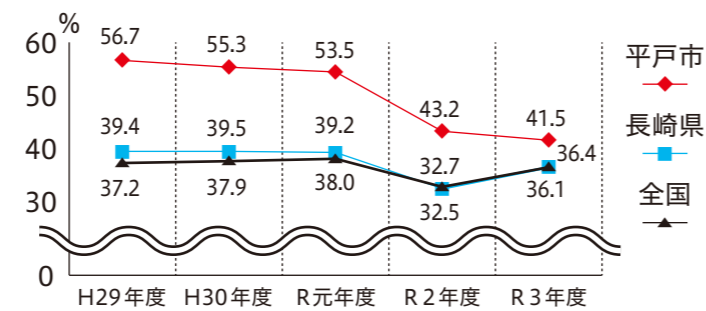

「時間がない」、「元気だから大丈夫」などと考えず、自分の健康を守り、充実した生活を送るためにも、継続して健診を受けましょう。

その他、平戸市国保の人は、各種健(検)診や保健指導を受けることで健康づくりポイントをためると、抽選でグッズが当たりますので、ぜひ健診を受けましょう!

人間ドック・脳ドックもまだまだご予約受付中です!

平戸市国保の人は、人間ドック・脳ドックも受けることができます。3万7千062円の人間ドックが3千円(65~74歳は1千300円)、2万7千499円の脳ドックが5千円となります。ただし、人間ドック・脳ドックの内容は特定健診を含むので、集団健診や個別健診をすでに受診した人や、受診する予定がある人は、受けることができません。予約枠には空きがありますので、希望する人は健康ほけん課までご連絡ください。

特定健診受診率は年々減少

平戸市国民健康保険の特定健診の受診率は、全国や長崎県と比較すると高い方でした。しかし、令和2年度以降は、新型コロナウイルス感染症の影響で受診率は年々減少しています。

また、高齢者に比べ、若い人ほど受診率が低い傾向にあります。

健診受診率の推移

年齢・男女別健診受診率(令和3年度)

「献血」は命をつなぐボランティア

問 健康ほけん課健康づくり班 ☎22-9125

下記のとおり献血を受け付けますので、皆さんご協力ください。