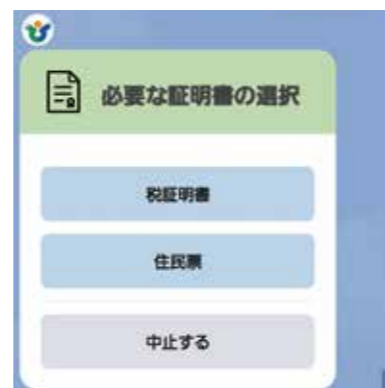

申請方法

平戸市公式LINEのメニューから以下のとおり操作して必要事項を入力してください。

①「申請・予約」をタップ

②「証明書の請求」をタップ

③「必要な証明書」を選択

平戸市公式
LINE で申請! 情報収集!

**いつでも!どこでも!
 カンタン!便利!**

平戸市では、公式LINEアカウントで市役所への申請受付や行政情報の発信などを行っています。自宅はもちろん、外出先からでも、スマートフォンから24時間手続きが可能です。利用できる手続きを順次拡大しますので、「いつでも」「どこでも」手続きができる平戸市公式LINEをぜひご利用ください。 ※友だち登録方法は、10ページ下部をご覧ください。

☎ 総務課情報政策班 ☎22-9108

主な機能

▲メニューボタン

○メニューボタンの機能

市役所への申請・予約を行うことができます。

ごみ分別の問い合わせに自動で回答を行います。

子育てに関する手続きを行うことができます。

防災に関する情報を閲覧できます。