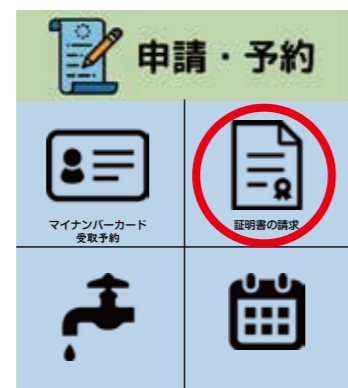

LINE **New**
住民票・税証明書もLINEで申請!

10月から平戸市公式LINEで住民票や各種税証明書の申請も可能になりました。請求された証明書は郵送で現在の住民票上の住所へ郵送します。

交付できる証明書

- 住民票 ▶住民票の写し(世帯全員) ▶住民票の写し(世帯の一部) ▶住民票記載事項証明書
- 税証明書 ▶所得課税証明書 ▶課税証明書 ▶非課税証明書
- ▶所在証明書 ▶納税証明書 ▶完納証明書

※交付手数料 1通あたり300円
 ※令和5年度中の郵送料は無料です。

申請に必要なもの

申請には請求者の本人確認のため、マイナンバーカードと署名用電子証明書暗証番号が必要です。
 ※署名用電子証明書暗証番号…マイナンバーカード申請または交付時に設定した6桁以上の英数字の暗証番号です。

マイナンバーカード

署名用電子証明書暗証番号

決済方法

また、交付手数料は申請時にLINE上で決済が必要ですので以下の決済方法でお支払いください。
 ▶クレジットカード (Visa・Mastercard・JCB・American Express・Diners Club) ▶LINE Pay

申請方法

平戸市公式LINEのメニューから以下のとおり操作して必要事項を入力してください。

①「申請・予約」をタップ

②「証明書の請求」をタップ

③「必要な証明書」を選択

平戸市公式
LINE で申請! 情報収集!

**いつでも!どこでも!
 カンタン!便利!**

平戸市では、公式LINEアカウントで市役所への申請受付や行政情報の発信などを行っています。自宅はもちろん、外出先からでも、スマートフォンから24時間手続きが可能です。利用できる手続きを順次拡大しますので、「いつでも」「どこでも」手続きができる平戸市公式LINEをぜひご利用ください。 ※友だち登録方法は、10ページ下部をご覧ください。