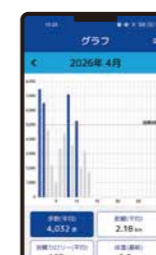

歩こーで!の詳細はこちら▼

ながさき健康づくりアプリ「歩こーで！」平戸市民限定抽選会

「歩こーで！」のポイントを使った抽選会を開催します。ぜひご参加ください。

- と き** 令和9年1月頃
- 抽選会参加に必要なポイント数**
 - ▶A賞(ペア食事券1万円相当) 5,000ポイント
 - ▶B賞(ペア食事券8千円相当) 4,000ポイント
 - ▶C賞(特産品5千円相当) 2,500ポイント
 - ▶D賞(特産品4千円相当) 2,000ポイント

スタンプラリー「平戸の城下町散策コース」

歩こーで!のスタンプラリーに平戸の城下町散策コースが追加されました。平戸港交流広場をスタート・ゴールに、幸橋や平戸ザビエル記念教会、平戸オランダ商館など10カ所のチェックポイントを巡るコース。ゴールすると100ポイントもらえます。

歩数や消費カロリーを見える化

毎日の歩数、消費カロリー、獲得ポイントなどを表示します。「にやーが」が目標達成率に応じて応援してくれます。

グラフで数値が分かりやすい

月間の歩数、消費カロリーの変化がわかります。血圧や体重も入力すればグラフで見ることができます。

楽しく・お得に歩く

長崎県内の名所を巡るバーチャルウォーキングでは、コースを制覇するとポイントを獲得できます。

令和7年度平戸市職場対抗歩数競走大会結果

○開催期間 令和7年10月1日～31日 ○参加チーム 28チーム

順位	チーム名	参加人数	期間中1人当たり平均歩数(1日の平均歩数)
優勝	愛の園保育所	11人	562,300歩(18,138歩)
準優勝	医療法人裕光会 谷川病院	5人	387,113歩(12,487歩)
第3位	放課後等デイサービス まんてんミライズ	9人	354,791歩(11,444歩)