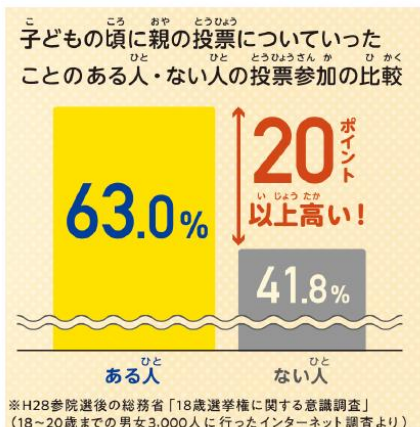

女 13,855 人

計 26,064 人

平戸市明るい選挙推進協議会です。

今回も「選挙」のことについて、わかりやすくお伝えしていきます！

「平戸市明るい選挙推進協議会（明推協）」

- ① 選挙違反のないきれいな選挙が行われること
 - ② 有権者がこぞって投票に参加すること
 - ③ 有権者が普段から政治と選挙に関心を持ち、
候補者の人物や政見、政党の政策などを見る眼を養うこと
- これらを目標に活動している団体です。（平戸市：28名）

イメージキャラクター

めいすいくん

～ ☆ 知っていて損はない選挙のマメ知識 ☆ ～

「親子投票のススメ」

「小さい時に両親に連れて行ってもらった」という方もいらっしゃるのではないのでしょうか。子どものころに投票についていったことのある人・ない人とでは、投票参加の比較として、大きな違いがあります。（図1参照）

親子投票は、子どもの未来につながる大切なものです。ぜひ、親子で投票へ行きましょう！

・投票用「紙」のふしぎ

投票用紙の主原料は「ポリプロピレン」という樹脂で、その材料から「BPコート紙」という特殊な素材でできています。

これは折りたたんでも投票箱の中で自然に開く性質があり、開票の時間を大幅に削減することができます。

投票結果を少しでも早くお伝えするための工夫がなされています。

＼この中で開くよ！／

「当確」って出たら「決定」？

「当確」とは、報道機関が出口調査などの独自の調査や、その内容に基づき発表しているものであり、選挙管理委員会が発表しているものではありません。