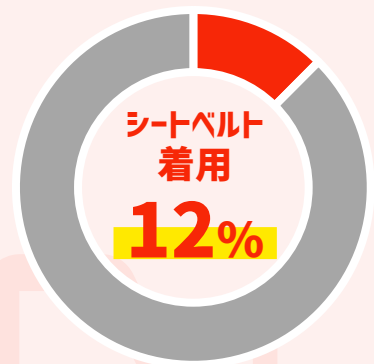

## 交通事故発生時の状況

### 自動車

シートベルト  
着用率

...

運転者の  
死亡率

**0.3%**

(約300人に1人の割合)

### トラクター等

**21%**

(約5人に1人の割合)

(公財) 交通事故総合分析センター資料 (平成27~令和元年合計) より作成  
※自動車: 自動車運転中 (約141万人)、トラクター等: 農耕作業用特殊車乗員 (746人) のデータ

トラクターを運転するときは  
シートベルトを着用しましょう!!