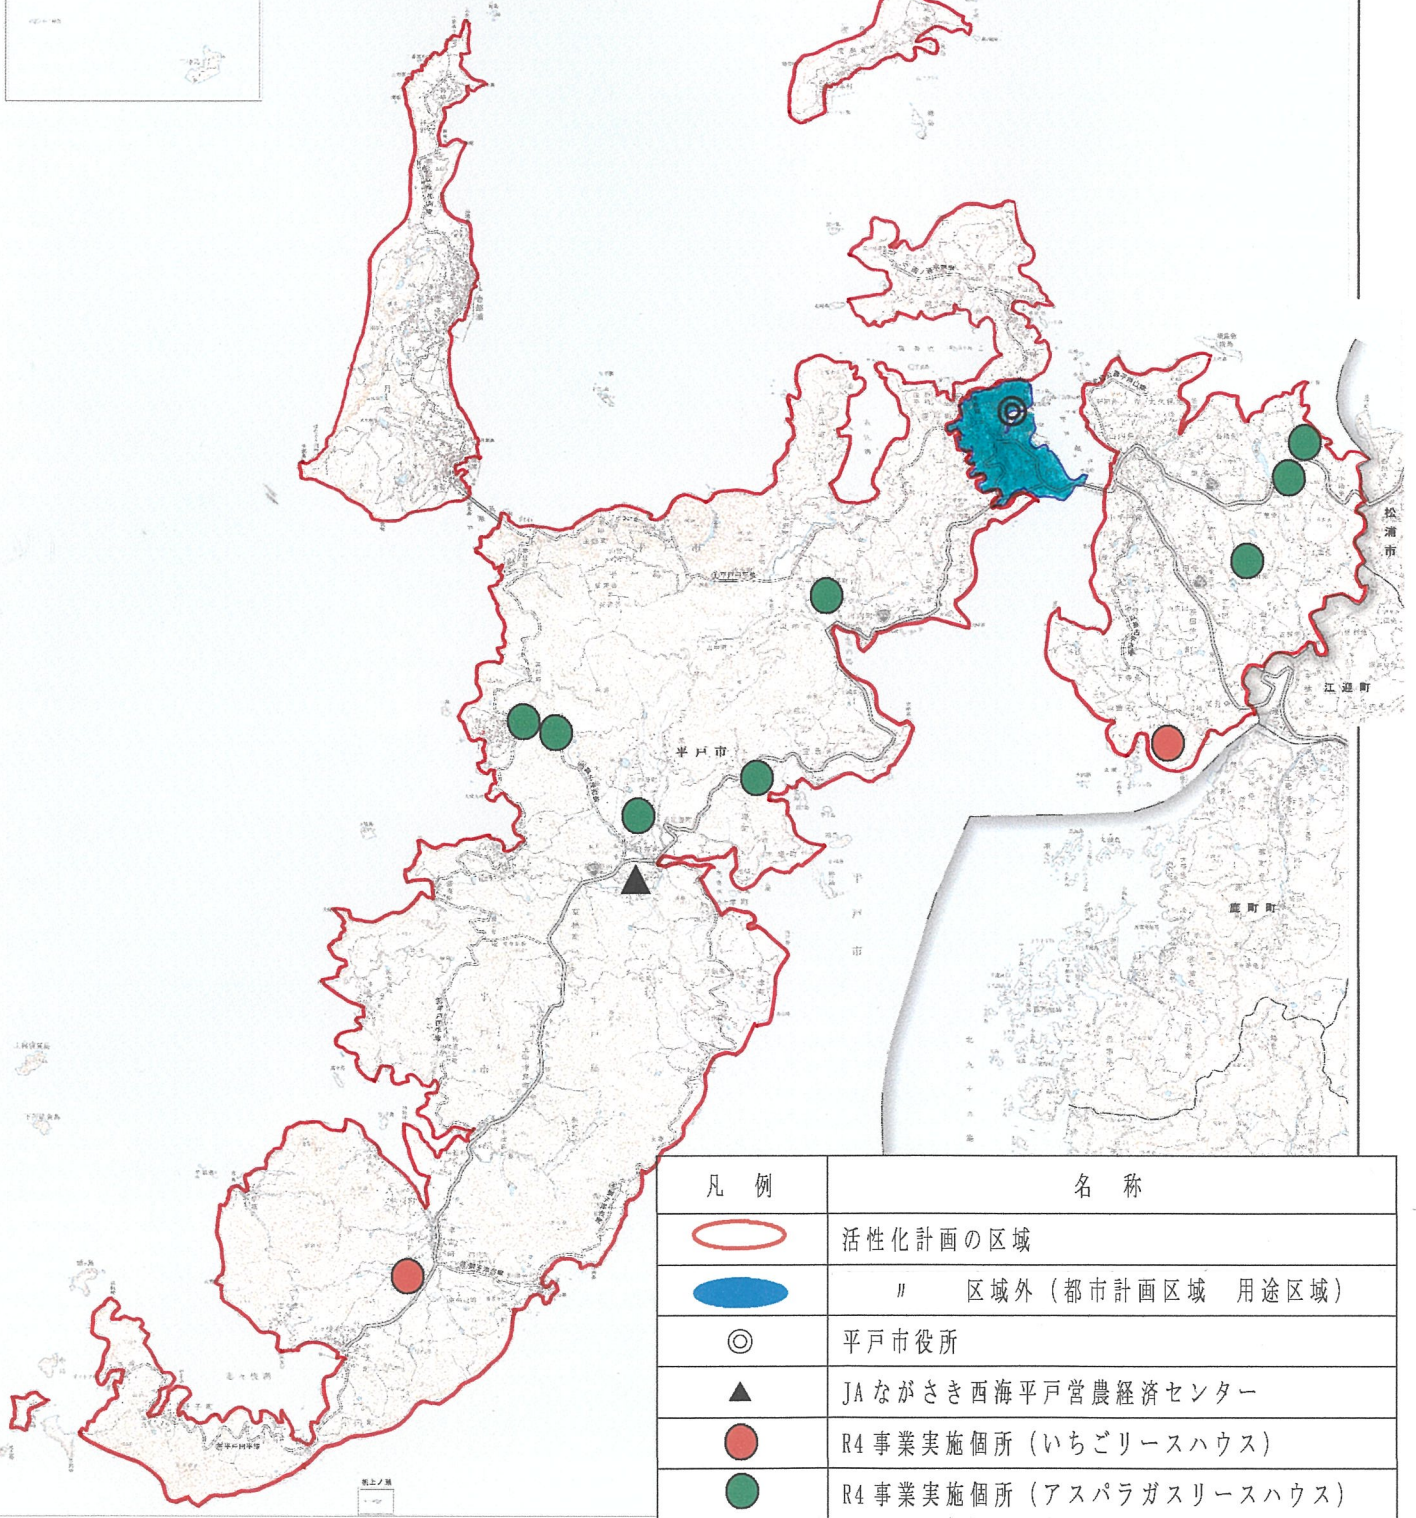

平戸市農業活性化計画 活性化区域図

平成十八年二月作成

長崎県

平戸市管内図

凡例	名称
	活性化計画の区域
	〃 区域外（都市計画区域 用途区域）
	平戸市役所
	JAながさき西海平戸営農経済センター
	R4事業実施個所（いちごリースハウス）
	R4事業実施個所（アスパラガスリースハウス）

東武建設株式会社

1 : 50,000