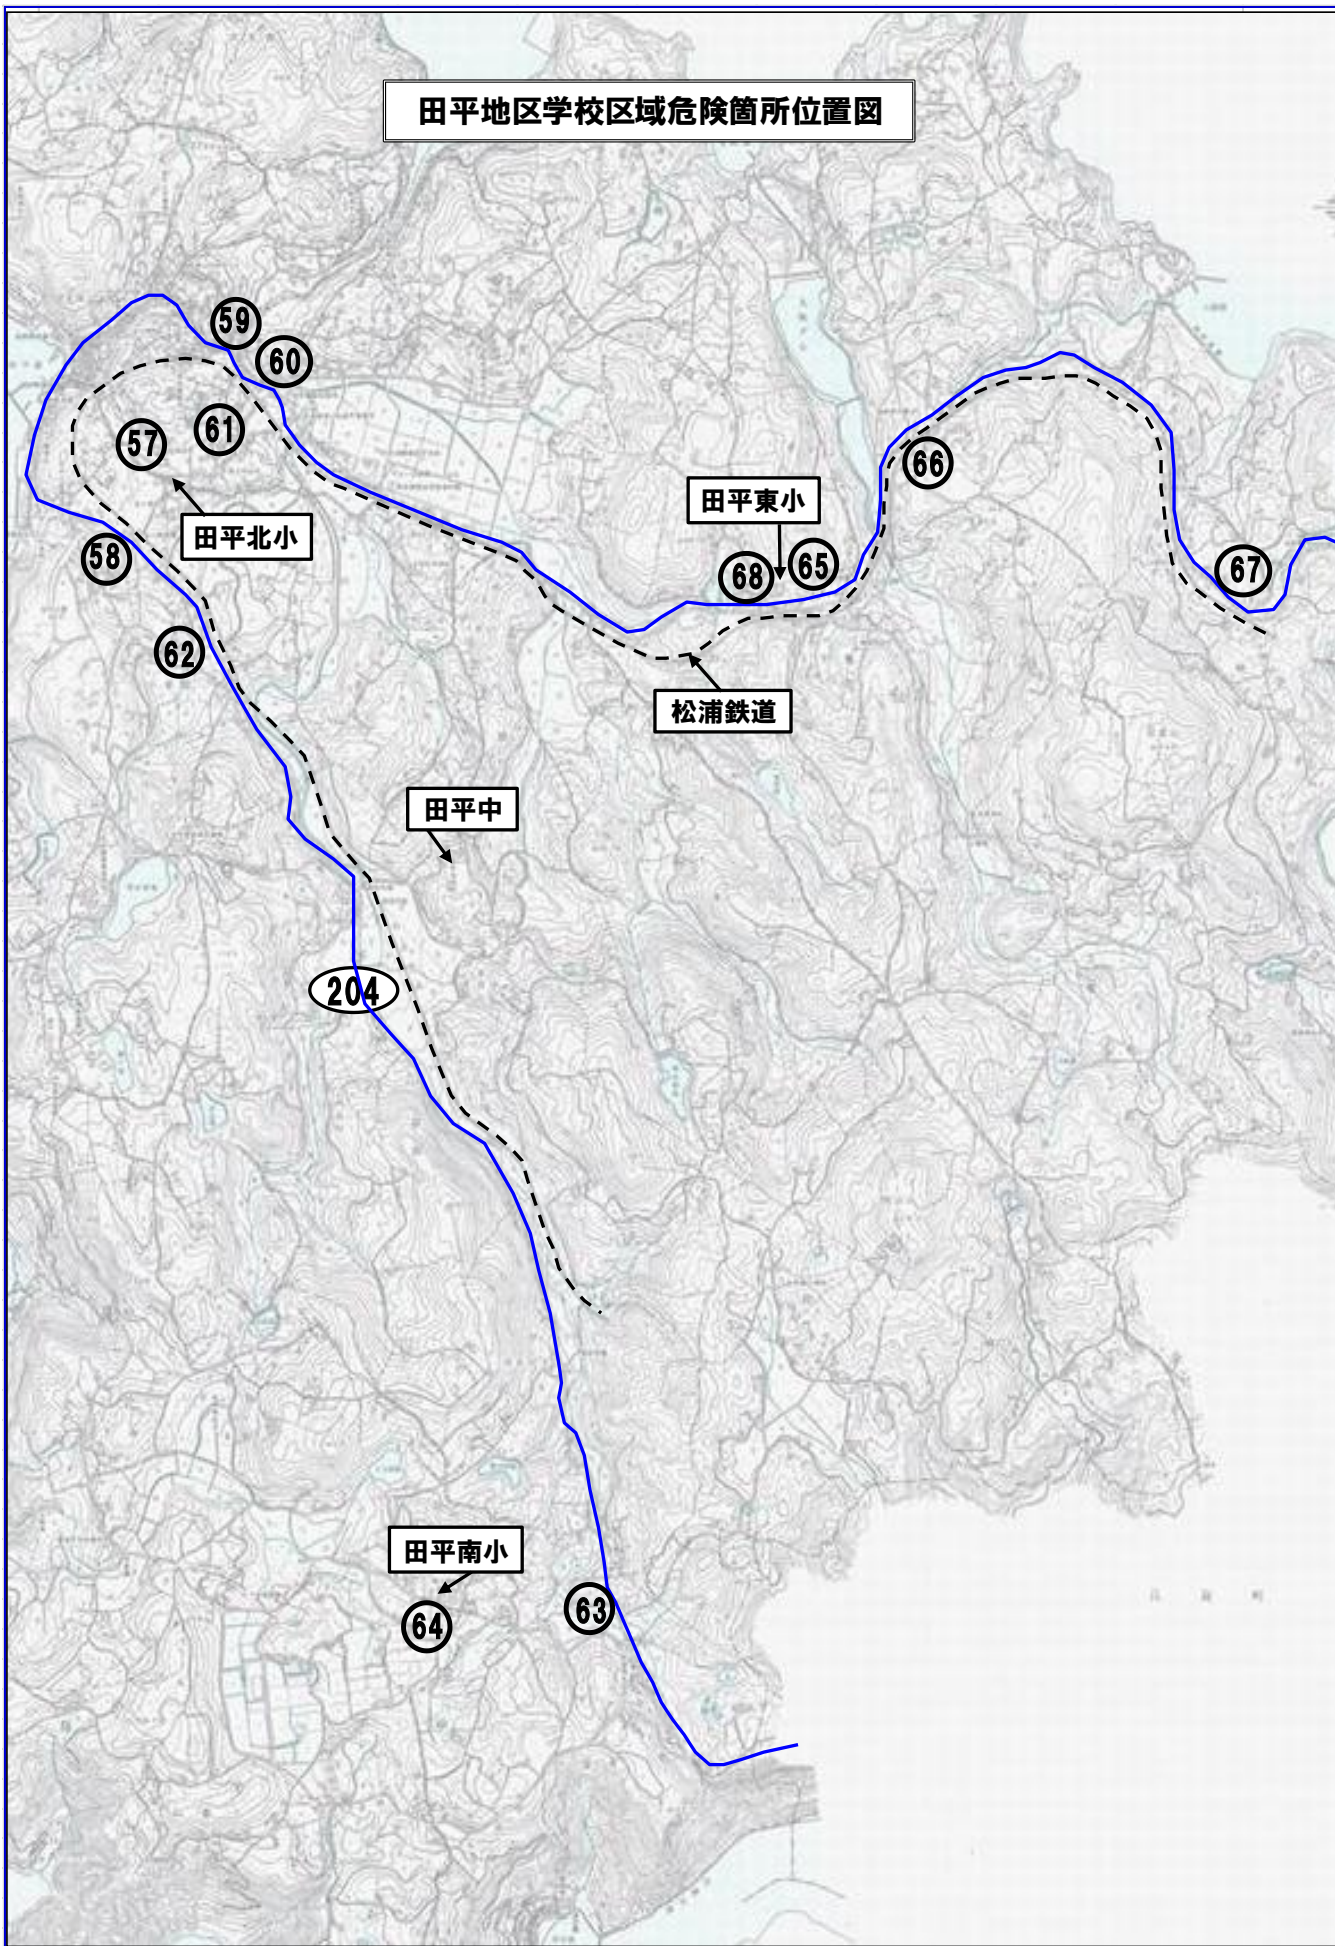

北部地区学校区域危険箇所位置図

中部地区学校区域危険箇所位置図

南部地区学校区域危険箇所位置図

生月地区学校区域危険箇所位置図

鯨島 8

田平地区学校区域危険箇所位置図

大島・度島地区学校区域危険箇所位置図