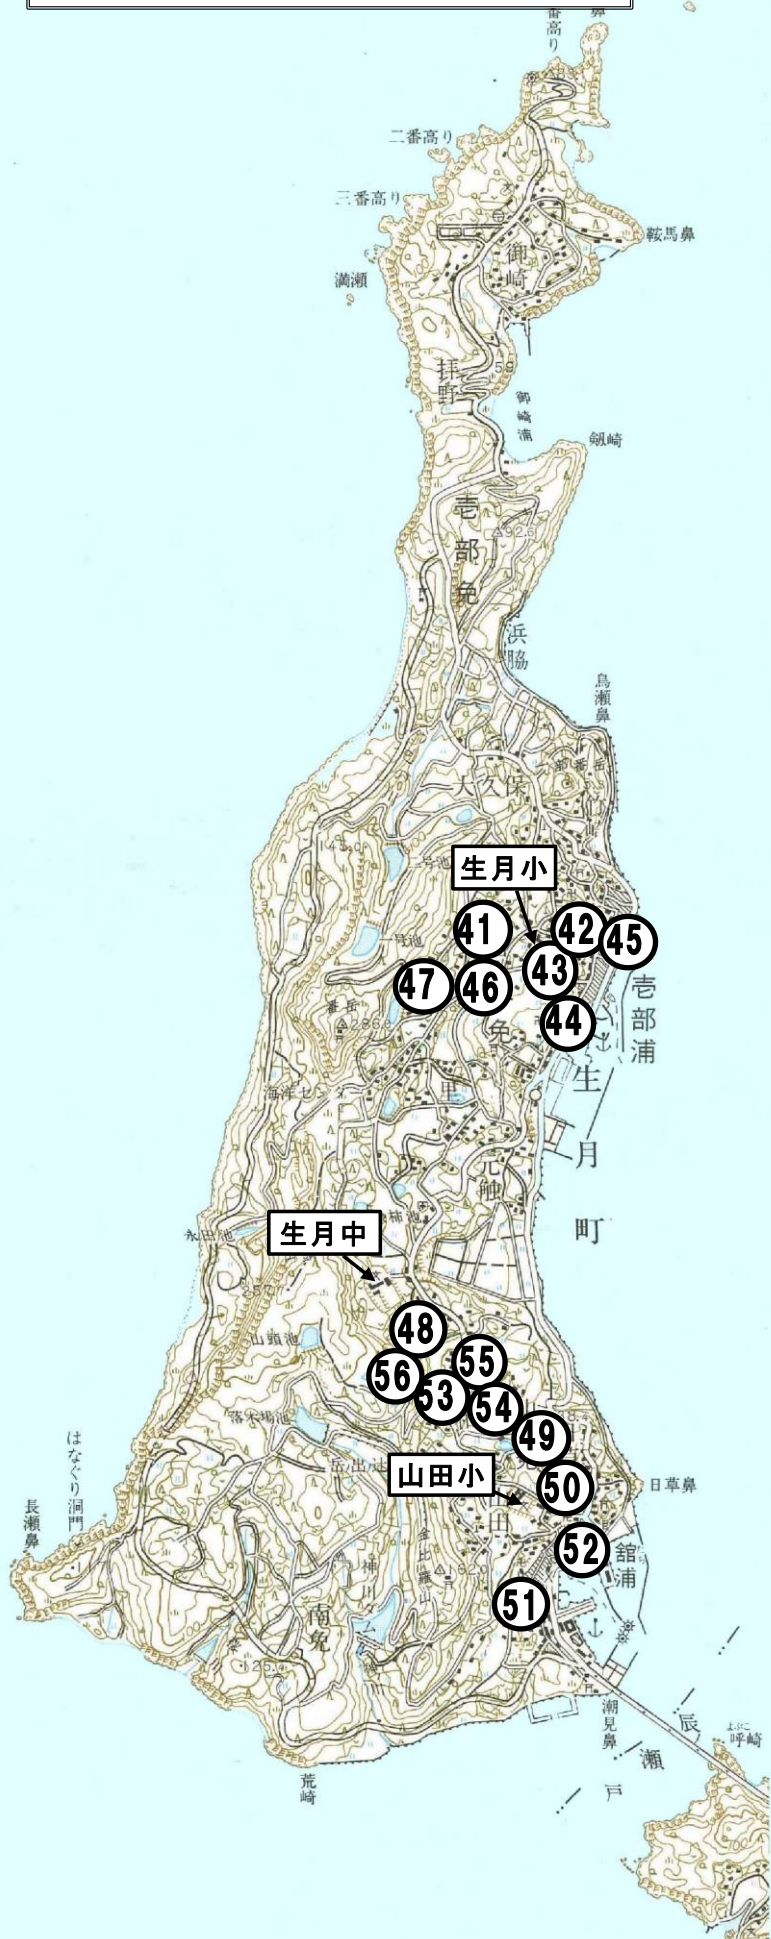

北部地区学校区域危険箇所位置図

中部地区学校区域危険箇所位置図

南部地区学校区域危険箇所位置図

生月地区学校区域危険箇所位置図

鯨島 8

田平地区学校区域危険箇所位置図

大島・度島地区学校区域危険箇所位置図