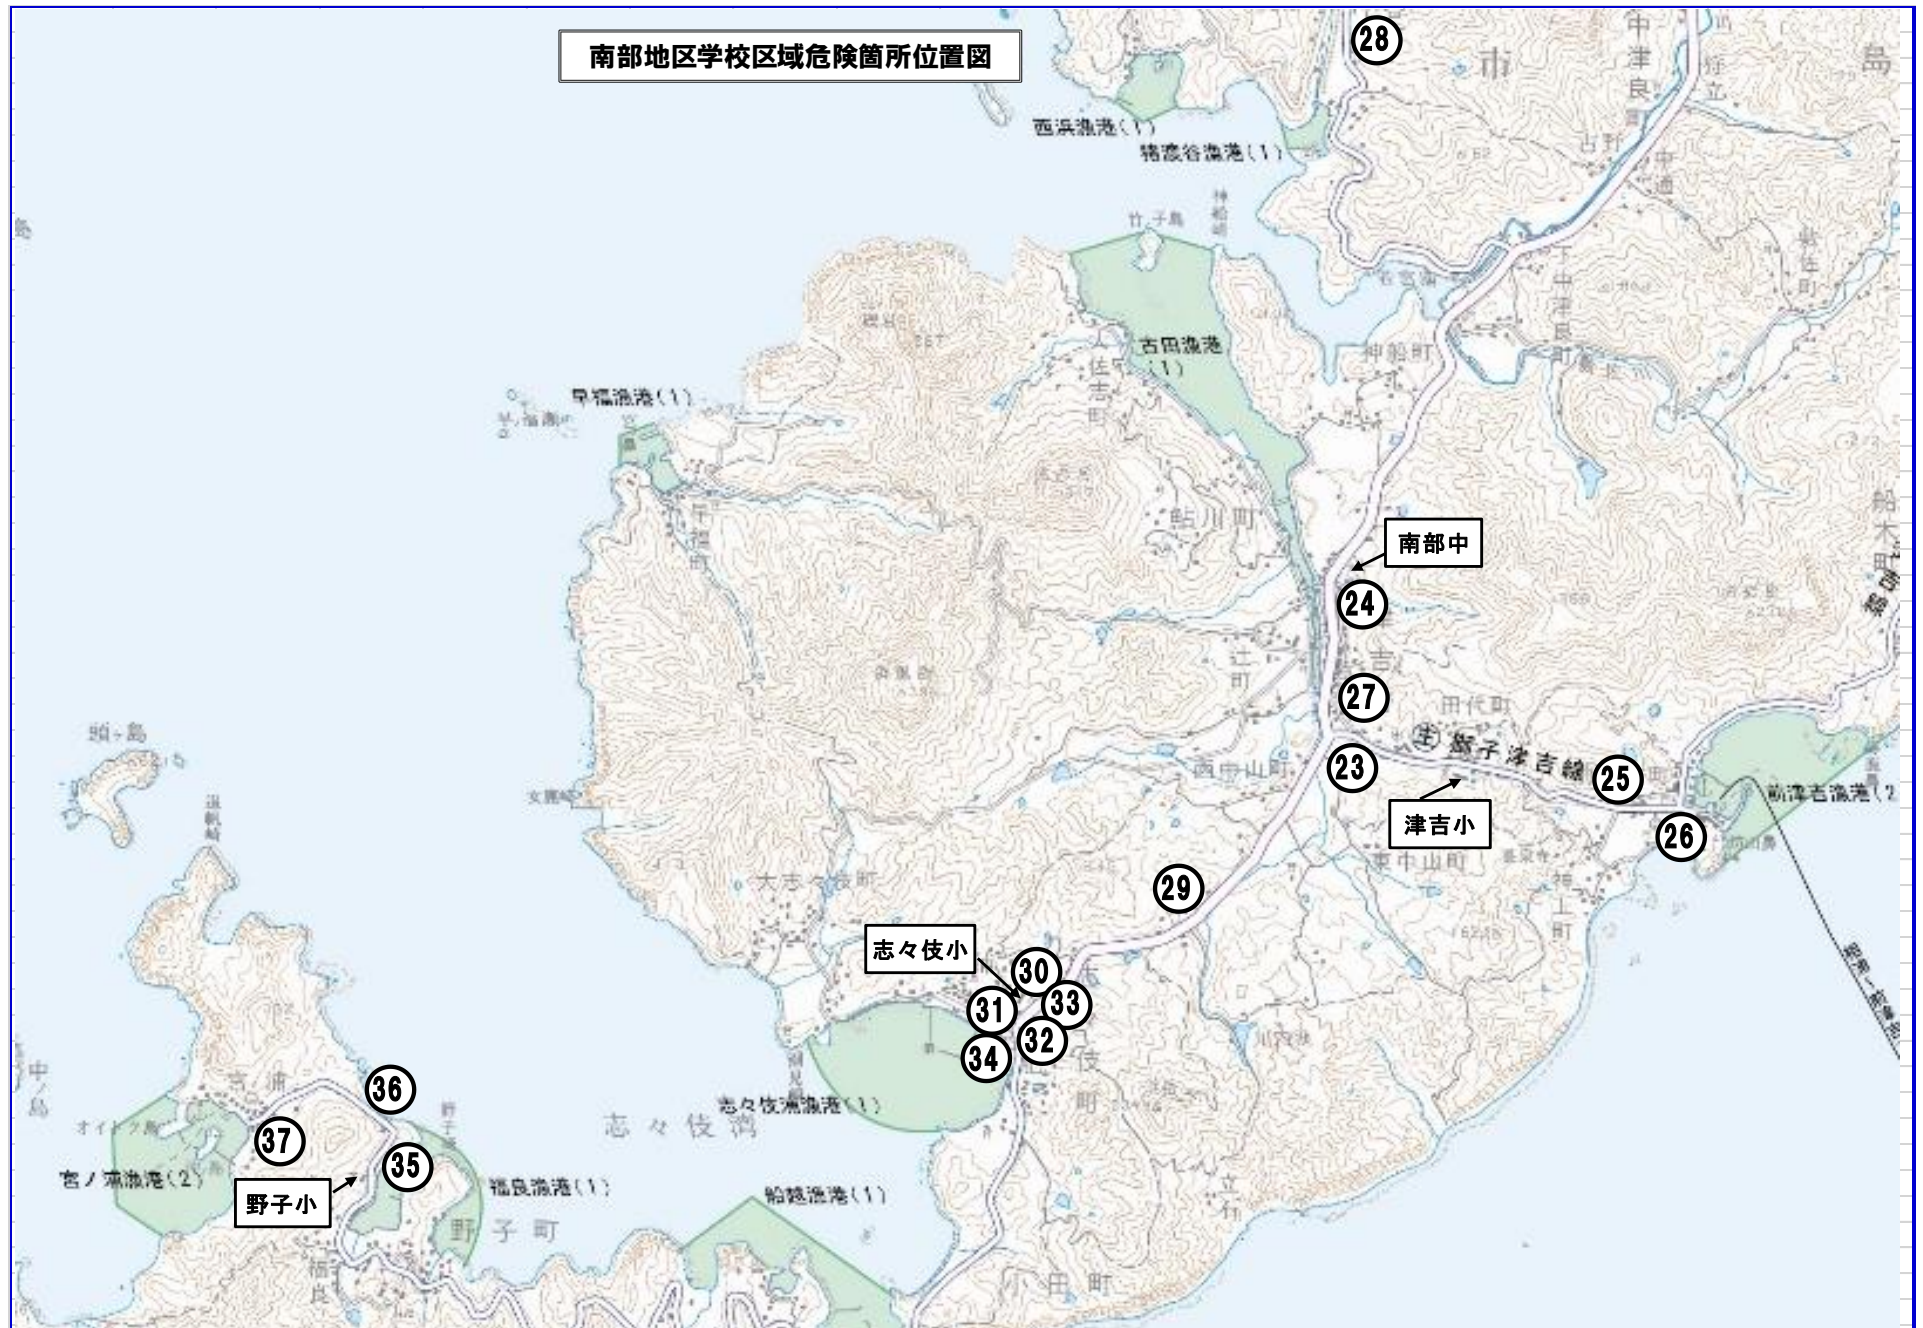

北部地区学校区域危険箇所位置図

中部地区学校区域危険箇所位置図

南部地区学校区域危険箇所位置図

生月地区学校区域危険箇所位置図

鯨島 8

田平地区学校区域危険箇所位置図

大島・度島地区学校区域危険箇所位置図