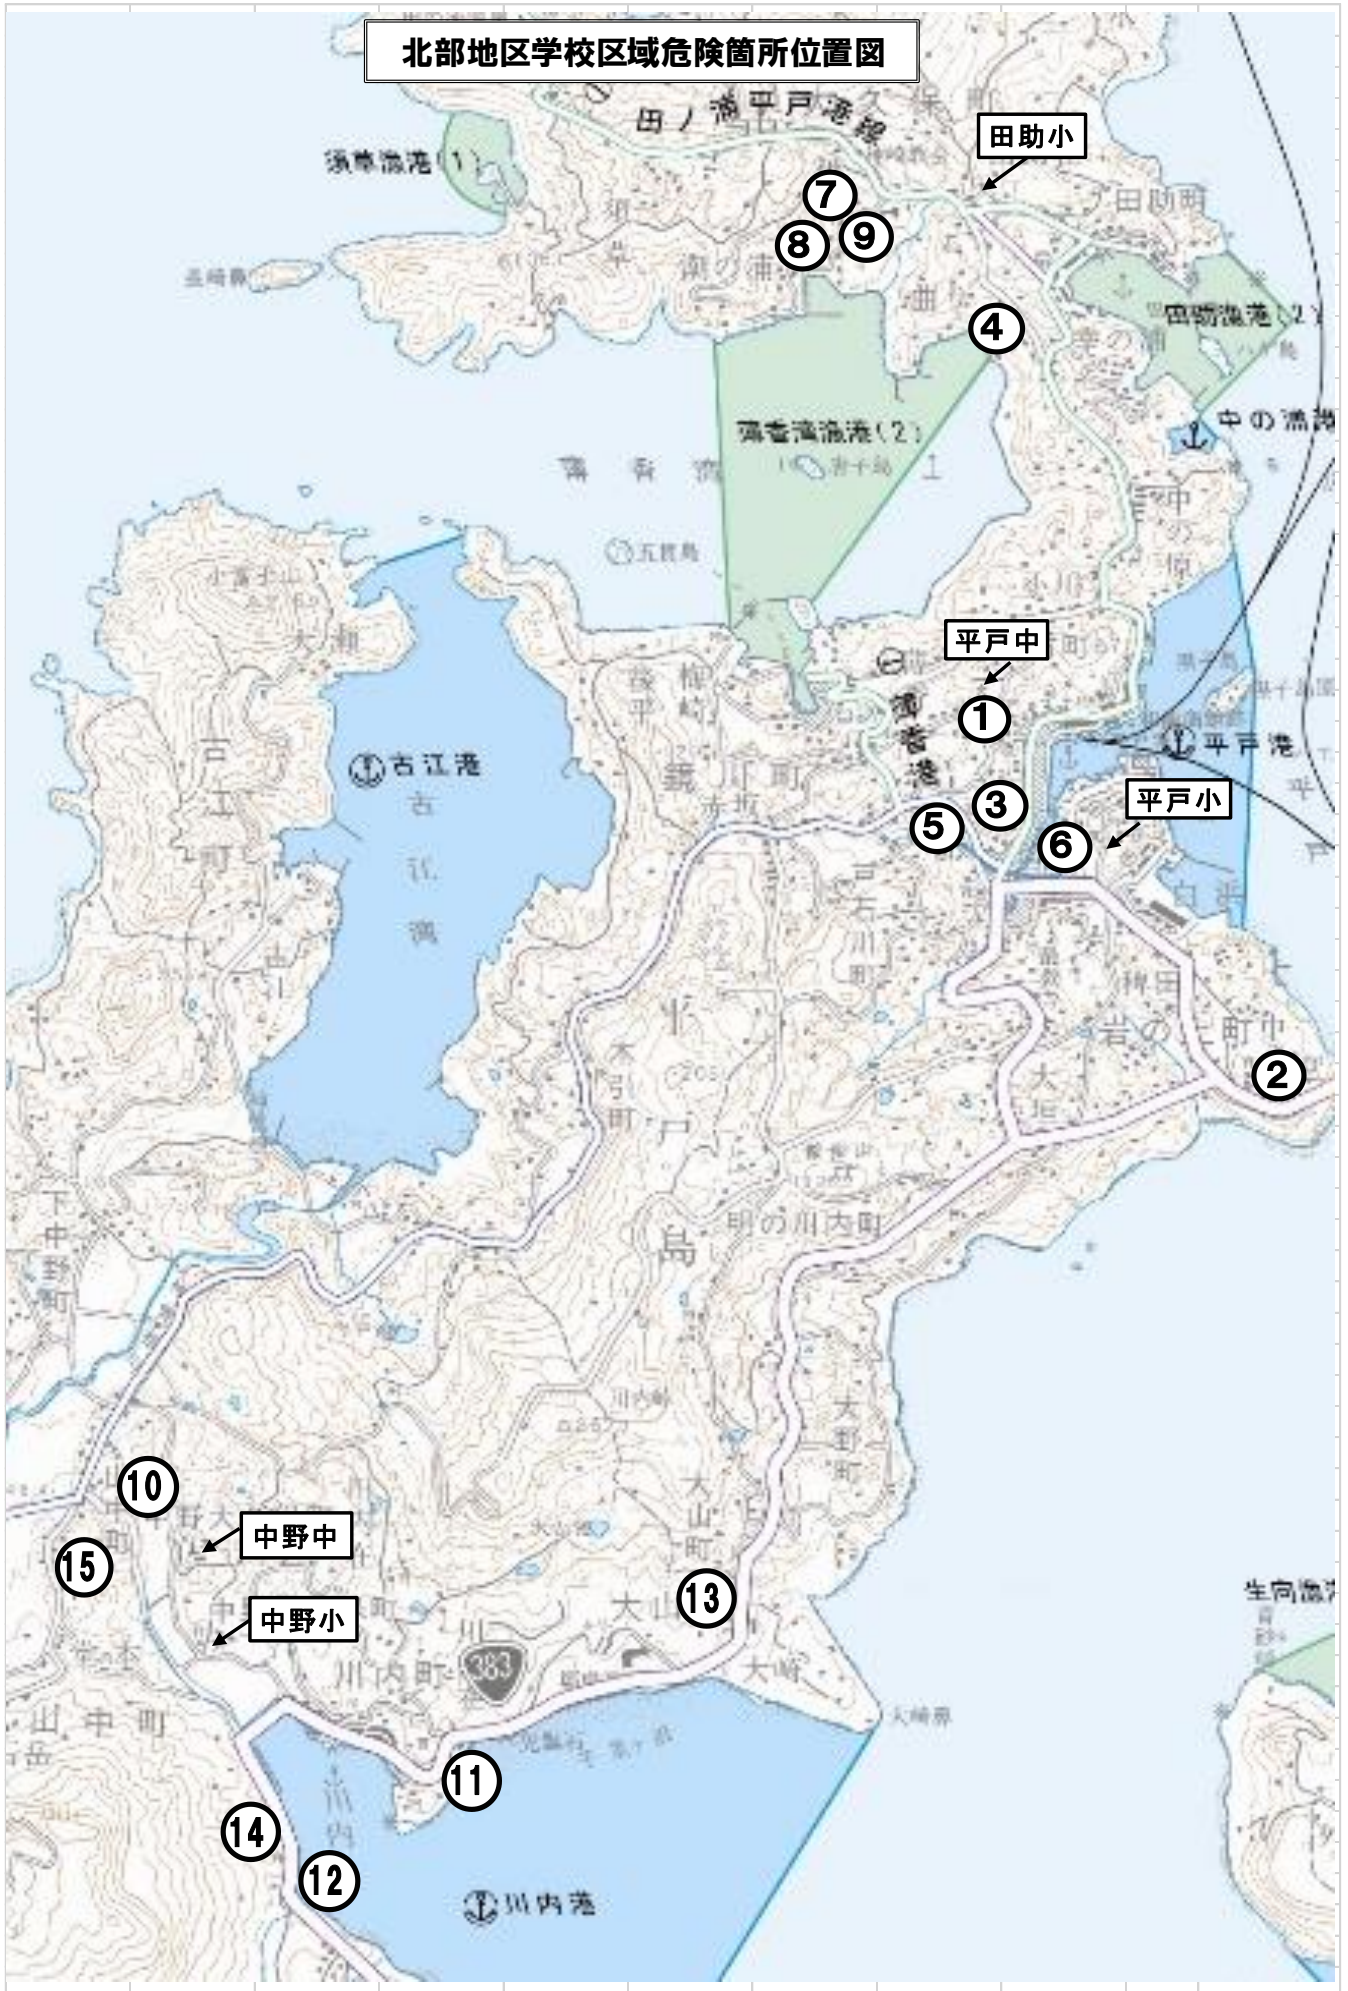

北部地区学校区域危険箇所位置図

中部地区学校区域危険箇所位置図

南部地区学校区域危険箇所位置図

生月地区学校区域危険箇所位置図

鯨島 8

田平地区学校区域危険箇所位置図

大島・度島地区学校区域危険箇所位置図