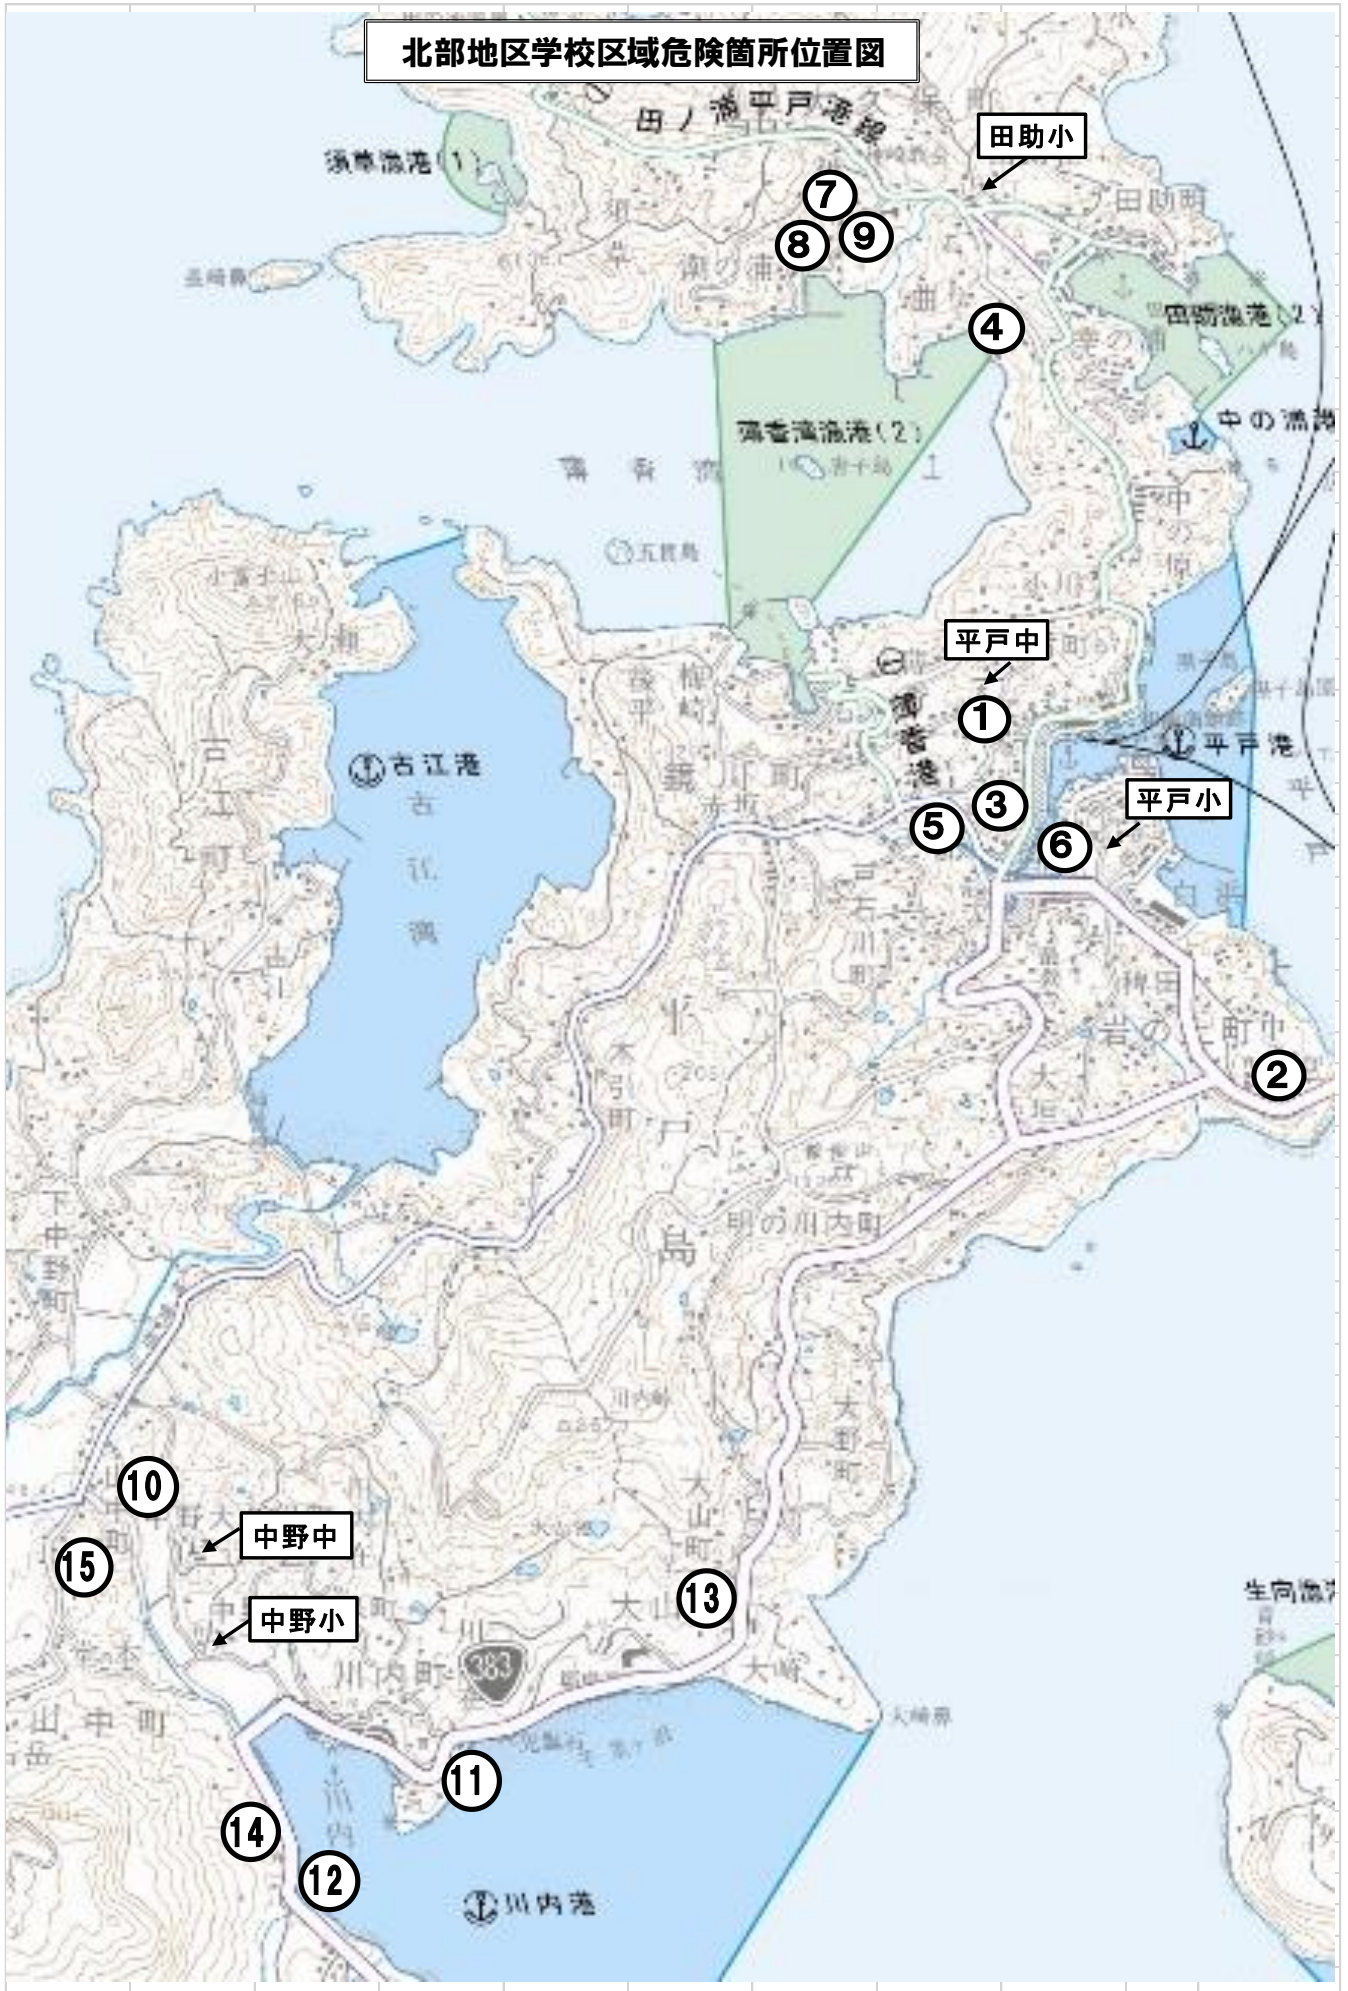

北部地区学校区域危険箇所位置図

中部地区学校区域危険箇所位置図

南部地区学校区域危険箇所位置図

# 生月地区学校区域危険箇所位置図

田平地区学校区域危険箇所位置図

# 大島・度島地区学校区域危険箇所位置図