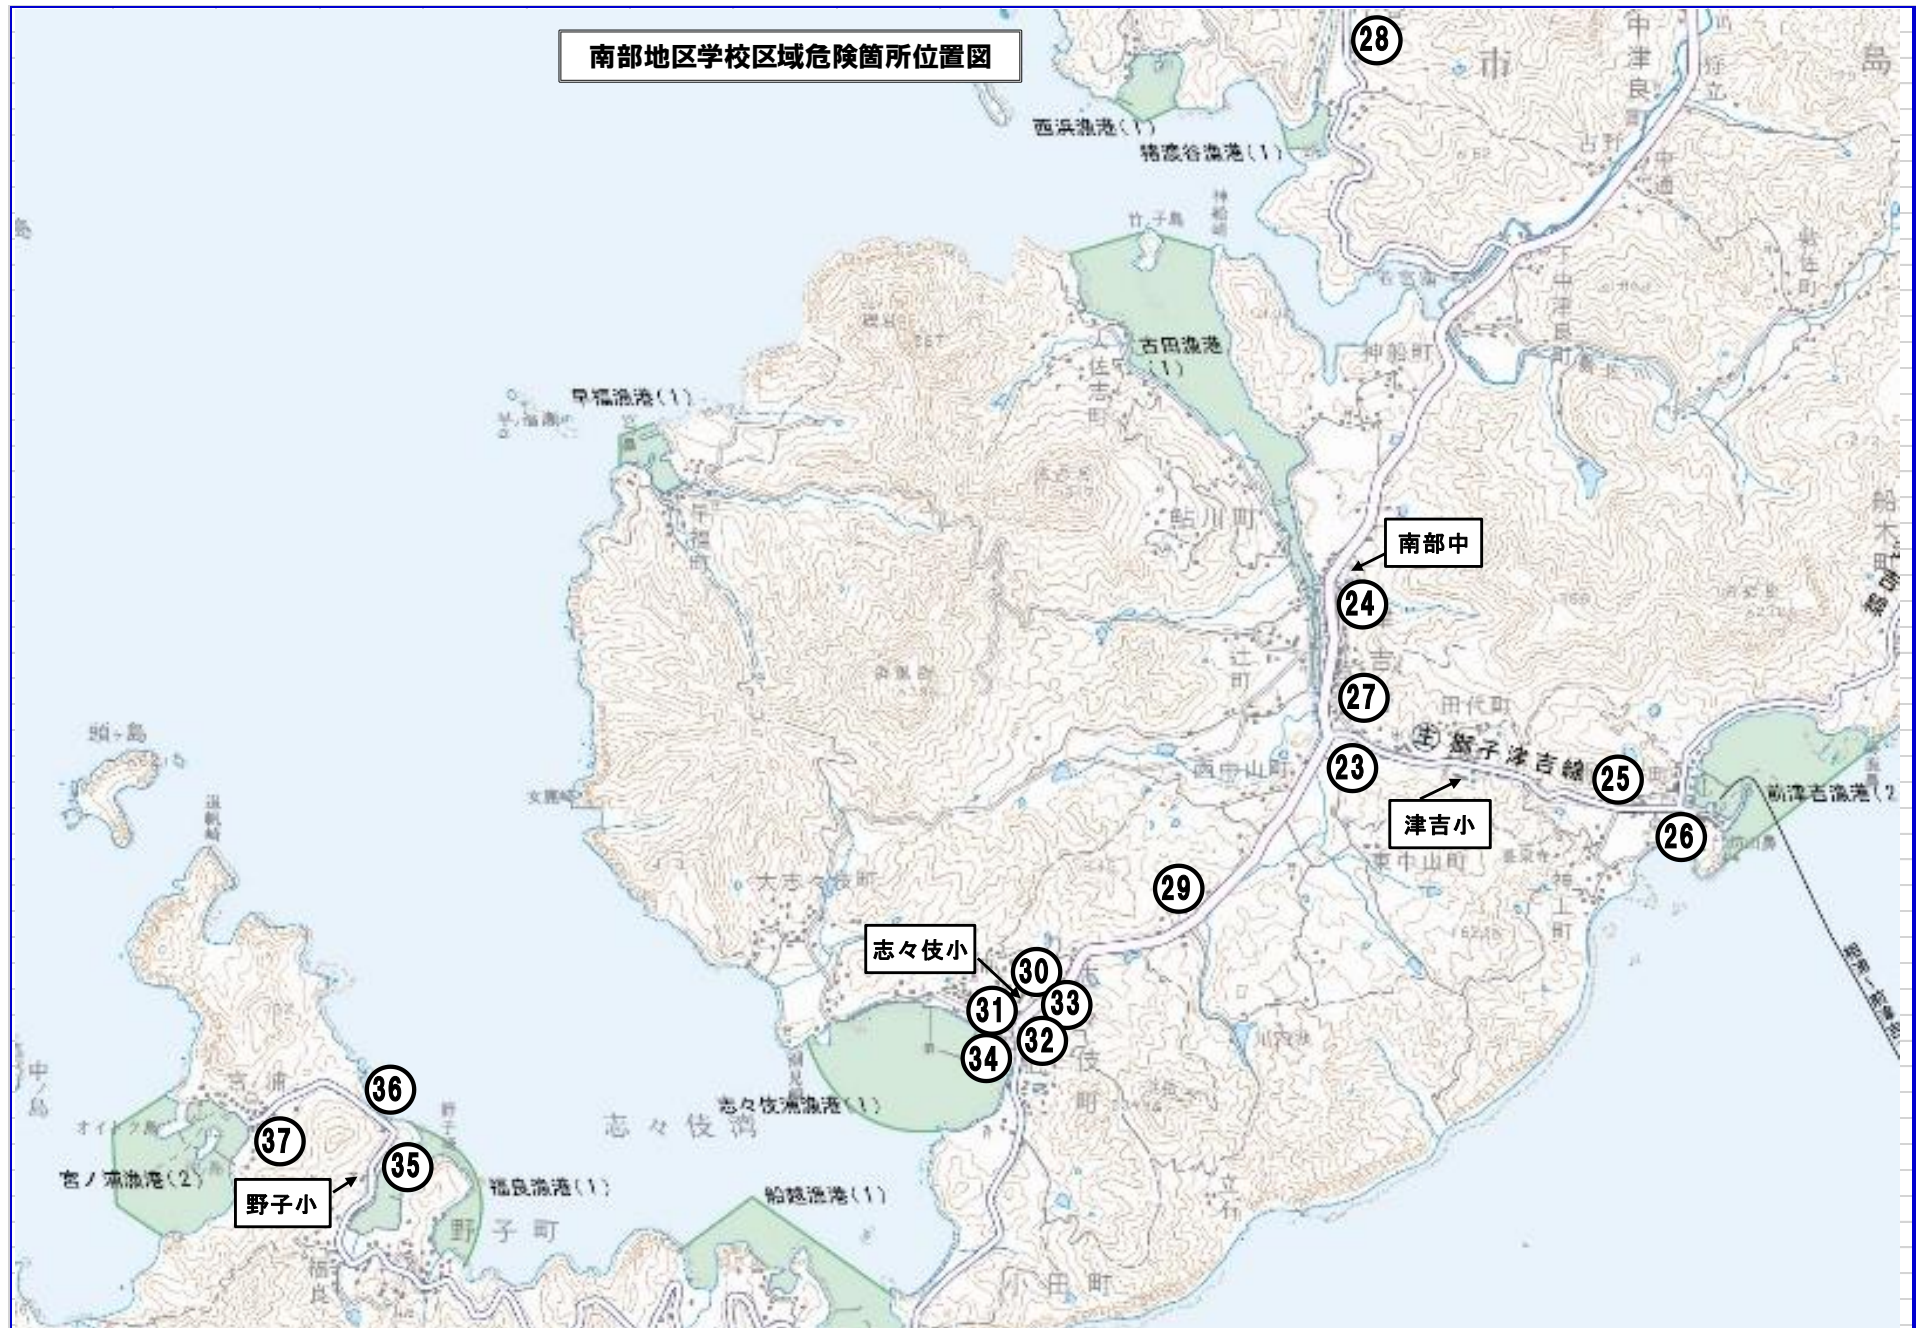

北部地区学校区域危険箇所位置図

中部地区学校区域危険箇所位置図

南部地区学校区域危険箇所位置図

# 生月地区学校区域危険箇所位置図

田平地区学校区域危険箇所位置図

# 大島・度島地区学校区域危険箇所位置図