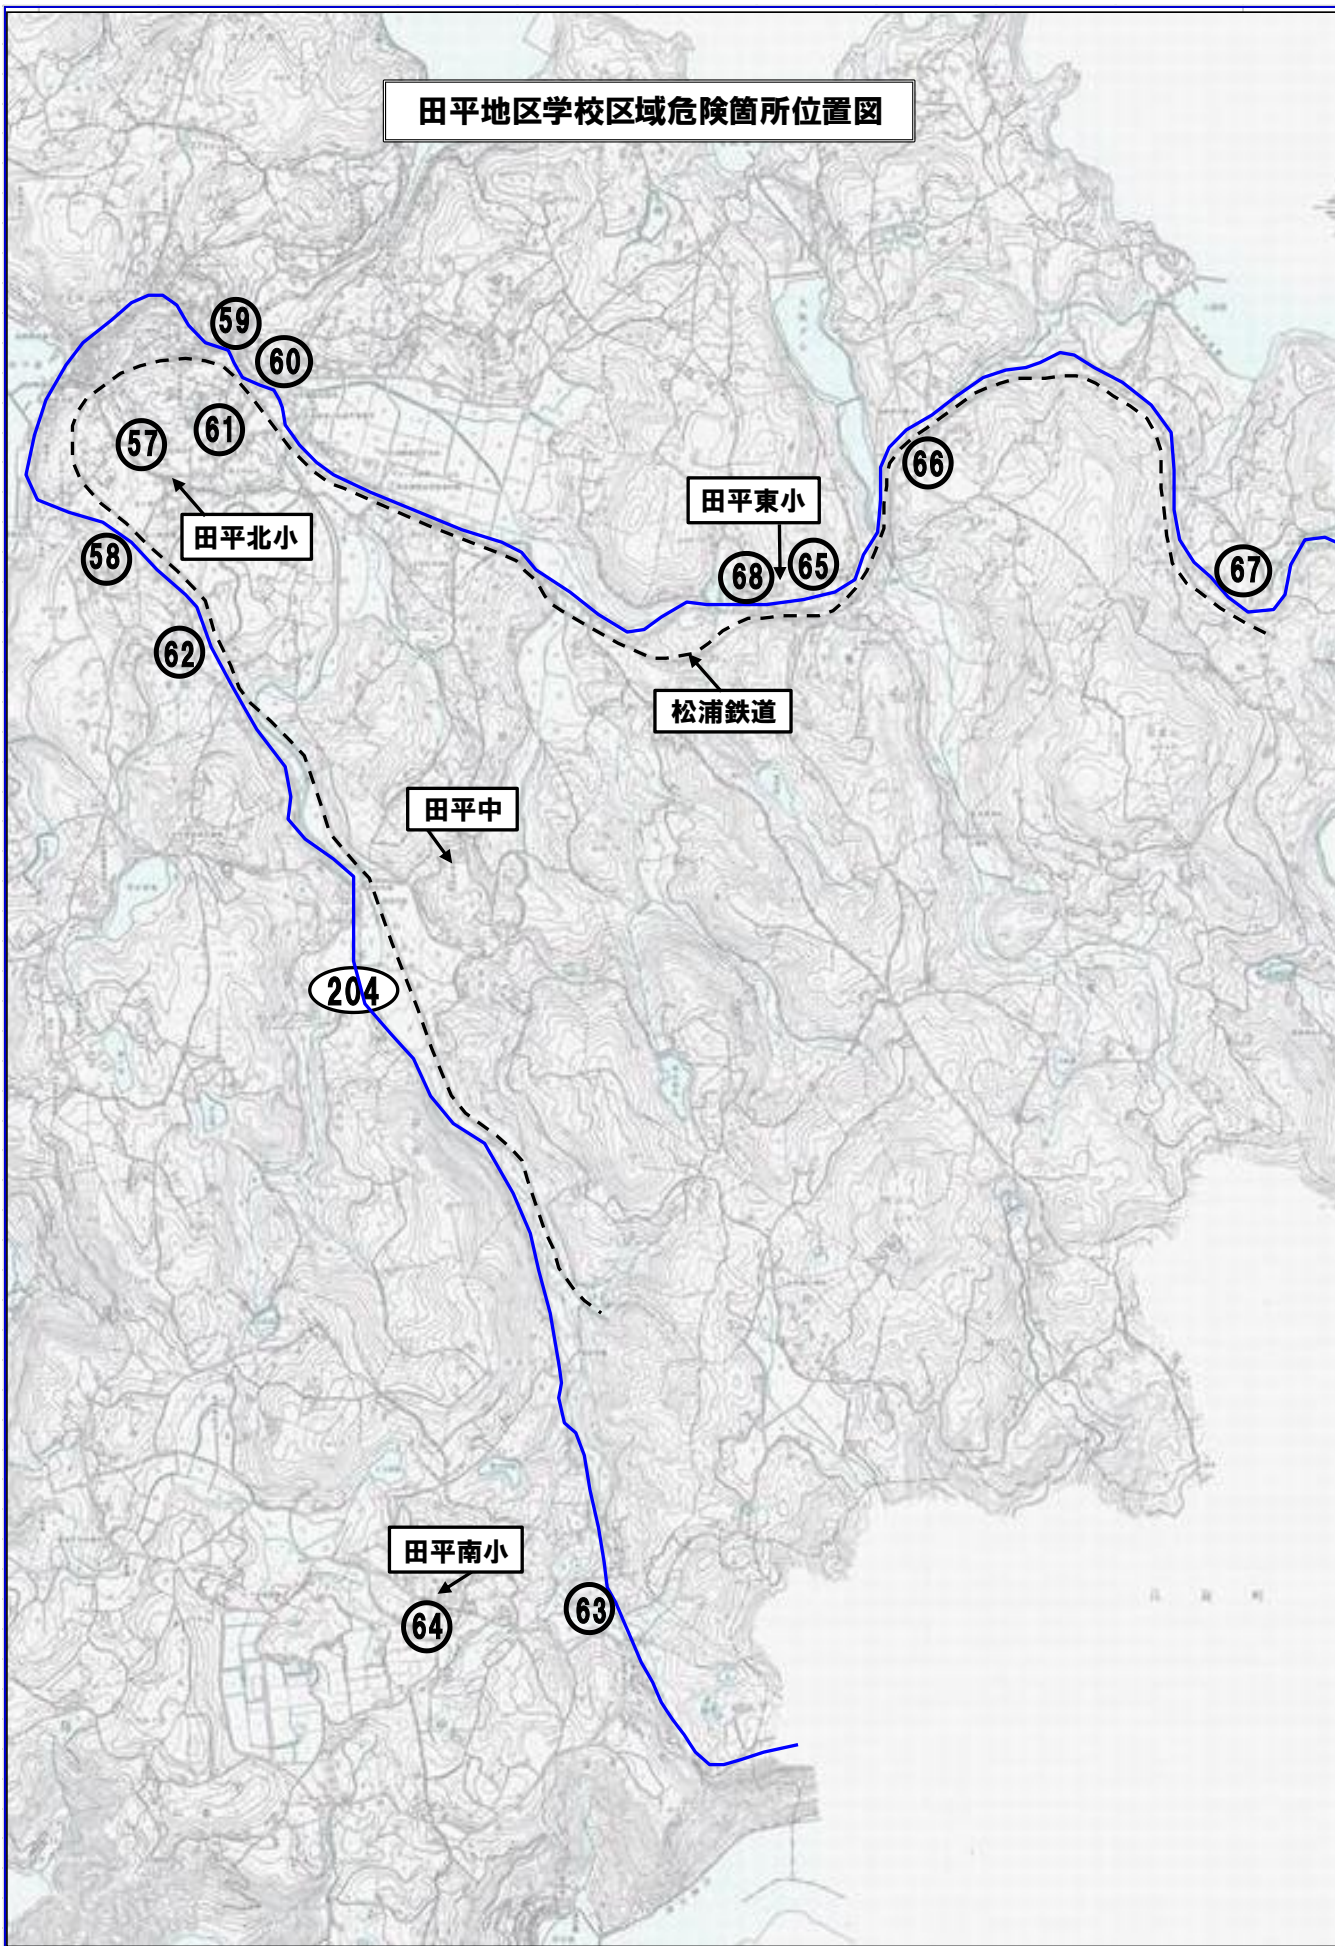

北部地区学校区域危険箇所位置図

中部地区学校区域危険箇所位置図

南部地区学校区域危険箇所位置図

# 生月地区学校区域危険箇所位置図

田平地区学校区域危険箇所位置図

# 大島・度島地区学校区域危険箇所位置図