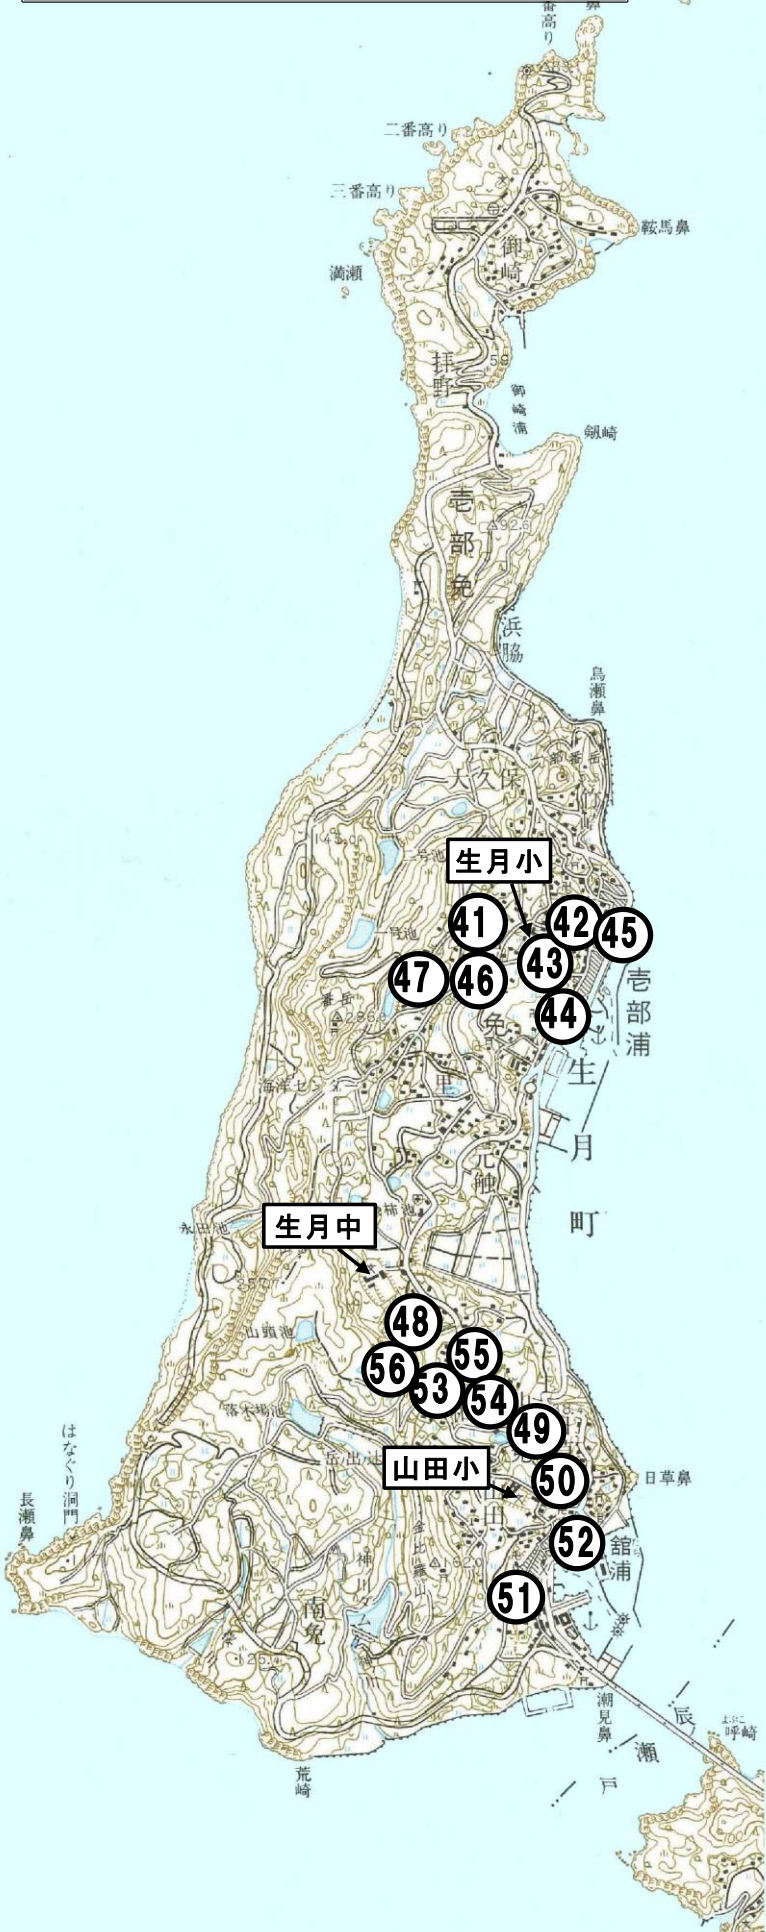

北部地区学校区域危険箇所位置図

中部地区学校区域危険箇所位置図

南部地区学校区域危険箇所位置図

# 生月地区学校区域危険箇所位置図

田平地区学校区域危険箇所位置図

# 大島・度島地区学校区域危険箇所位置図