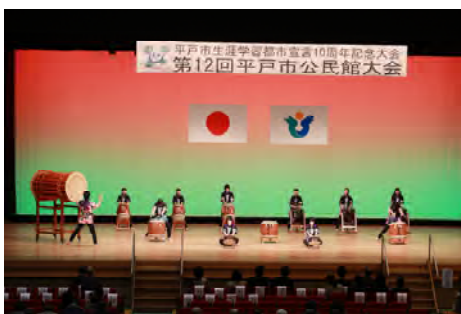

田平町民センターだより

平戸市生涯学習都市宣言10周年記念大会・ 第12回平戸市公民館大会を開催しました

2月18日（日）に平戸文化センターで、平戸市生涯学習都市宣言10周年記念大会・第12回平戸市公民館大会を開催しました。

大会では、聖徳大学の福留強名誉教授への感謝状贈呈、生涯学習まちづくり表彰、生涯学習パスポート奨励証表彰、市公民館連絡協議会表彰が行われました。

次に、第二期生涯学習推進計画の説明が行われた後、北松農業高等学校の崎村聖理菜さん、里村瑞稀さん、西澤奈津乃さんによる米粉の普及についての研究発表を行いました。他にも、中部地区子育て支援団体連絡協議会、志々伎地区まちづくり運営協議会、NPO法人大島村まちづくり運営協議会、吉岐市立芦辺小学校学校支援会議「清石の会」により、それぞれの事例を発表しました。

その後、上記5団体がパネラーで、県生涯学習課 原 洋課長をコーディネーターとして、「ひとづくりは、まちづくり」と題しパネルディスカッションが行われ、「ひとづくり」そして「まちづくり」について熱く語られました。

また最後には、市民大学プレ講座として、平戸市文化交流課職員による「世界遺産登録推進」についての講座が実施されました。

開会前のアトラクションでは、北松農業高等学校権現太鼓部による勇壮な権現太鼓が披露され、大会を盛り上げました。

なお、田平地区関係の生涯学習まちづくり表彰受賞者を次項に掲載しています。

第47回区対抗ソフトボール大会結果

3月4日（日）田平公園グラウンドと田平北小学校グラウンドで、第47回区対抗ソフトボール大会が開催されました。大会には16チームが参加し、熱い戦いを繰り広げました。

結果は次のとおりです。

| | | | |
|----|------|-----|------|
| 優勝 | 平戸口区 | 準優勝 | 山内区 |
| 3位 | 坊田区 | 3位 | 米の内区 |