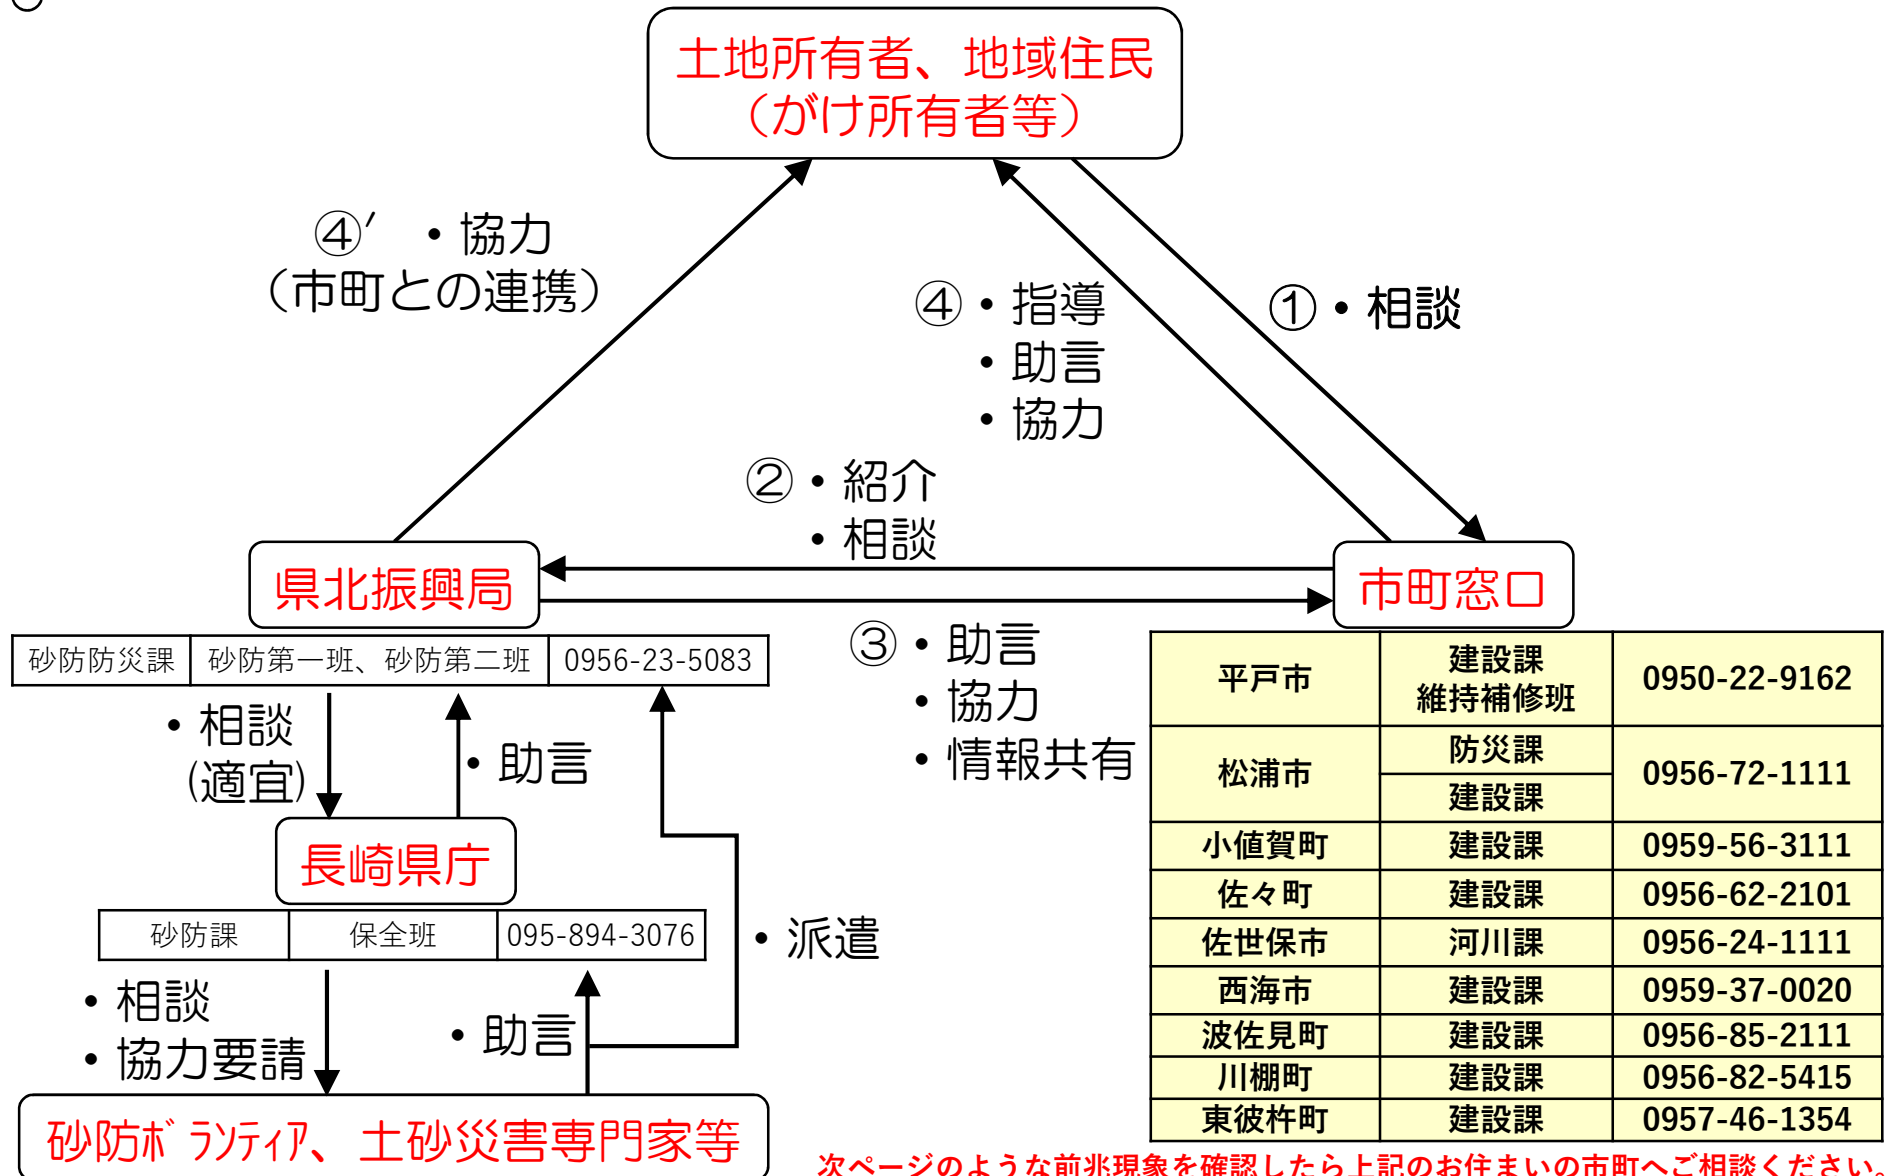

近年の土砂災害を踏まえた、住民から相談があった場合のサポート体制
(県北振興局管内)

次ページのような前兆現象を確認したら上記のお住まいの市町へご相談ください。

土砂災害の前兆現象

こんな現象を見たら・・・聞いたら・・・土砂災害の危険が迫っています。
できるだけ早く周りの人と安全な場所に避難するとともに市、町などの最寄の公共機関にご連絡ください。

「土石流」 前兆現象

・山鳴りがする。

・川が濁り、流木が混ざっている。

・雨が降り続けているのに川の水位が下がる。

「地すべり」 前兆現象

・沢や井戸の水が濁る。

・地面にひび割れができる。

・斜面から水がふき出す。

「急傾斜」 前兆現象

・がけに割れ目が見える。

・がけから水が湧き出ている。

・がけから小石がぱらぱらと落ちてくる。