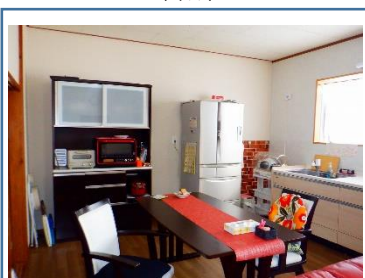

| 物件の概要 | |
|-----------|-----------------------------------|
| 空き家バンクNo. | No.168 |
| コメント | RC造りの家。農業用倉庫も敷地内にあります。 |
| 所在地 | 平戸市生月町山田免字福出1409番地1 |
| 登録区分 | 専用住宅 |
| 契約形態 | 売買 |
| 希望価格 | 売買（ 1,500万円 ） |
| 築年月 | 建築時期：昭和51年 |
| 空き家となった時期 | 令和 5 年頃 |
| 構造 | 鉄筋コンクリート造 |
| 階層 | 2階建 |
| 建築面積 | 129.45㎡ |
| 延床面積 | 218.13㎡ |
| 敷地面積 | 737.65㎡ |
| 間取り | 6 LDK |
| 間取り内訳 | 1階 和室（8帖×2）、LDK、倉庫、風呂、トイレ、洗面 |
| | 2階 和室（6帖、3帖）、洋室（8帖、5.25帖、2帖）、倉庫 |
| ペット | 可 |
| 特記事項 | ・生月町山田免字福出1410番（山林：1,555㎡）を併せて売却。 |

写真

【外観】

【駐車場】

【間取り】

【室内写真】

玄関

居間

台所