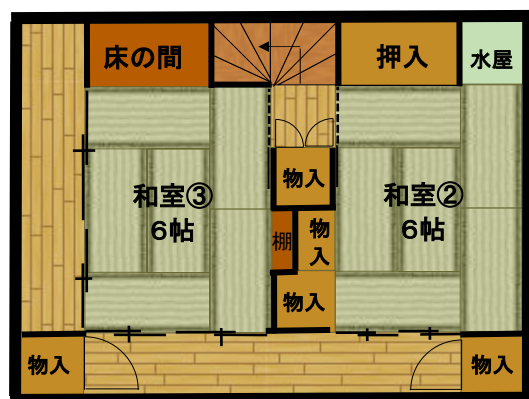

## No.2(木引田町)

利便性が良い市街地にある木造2階建ての家

スーパー、コンビニ、病院など徒歩圏内にあり便利！

### 【間取図】

1階部分

2階部分

【 木引田町住宅画像 】

1階 和室 (4.5帖)

1階 キッチン

1階 洋室(6帖)

1階 トイレ

1階 浴室

庭

物件周辺