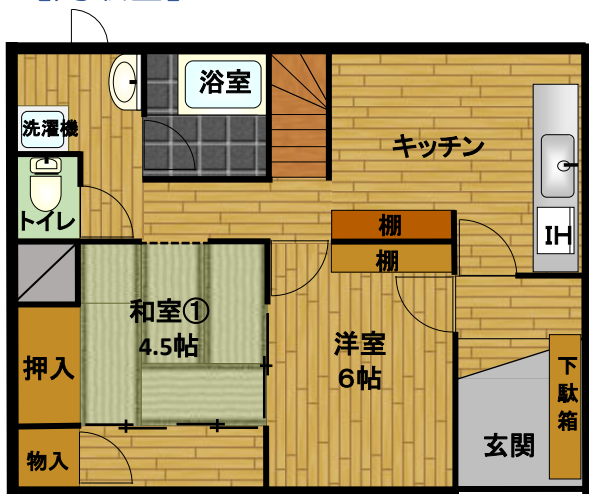

## No.2(木引田町)

利便性が良い市街地にある木造2階建ての家

スーパー、コンビニ、病院など徒歩圏内にあり便利！

### 【詳細】

空き家の所在地		長崎県平戸市木引田町			
住宅の概要	構造	木造瓦葺 2階建			
	間取り	1階	<input checked="" type="checkbox"/> 和室 1部屋 <input checked="" type="checkbox"/> 洋室 1部屋 <input checked="" type="checkbox"/> 台所 <input checked="" type="checkbox"/> 風呂 <input checked="" type="checkbox"/> トイレ		
		2階	<input checked="" type="checkbox"/> 和室 2部屋 <input checked="" type="checkbox"/> 洋室		
	設備等	台所	<input type="checkbox"/> ガス	<input checked="" type="checkbox"/> 電気	<input type="checkbox"/> その他
		風呂	<input type="checkbox"/> ガス	<input checked="" type="checkbox"/> 灯油	<input type="checkbox"/> 電気
		排水処理	<input type="checkbox"/> 下水道	<input checked="" type="checkbox"/> 浄化槽 ※単独浄化槽	
トイレ		<input checked="" type="checkbox"/> 水洗	<input type="checkbox"/> 汲取り	/ <input type="checkbox"/> 和式 <input checked="" type="checkbox"/> 洋式	
附帯施設	<input type="checkbox"/> 駐車場 なし				
装備(家電)等	テレビ, 冷蔵庫, エアコン, 電子レンジ, IH調理器, 洗濯機, 食器類等				
住宅から主要施設までの距離	<input checked="" type="checkbox"/> 市役所300 m	<input checked="" type="checkbox"/> バス停 80 m	<input checked="" type="checkbox"/> 医療機関 500 m		
	<input checked="" type="checkbox"/> スーパー200 m	<input checked="" type="checkbox"/> コンビニ 300 m	<input checked="" type="checkbox"/> 郵便局 100 m		
備考	・駐車場なし ※公共交通機関で平戸市にお越しになる利用者向けに優先的にご案内させていただきます。				

### 【間取図】

1階部分

2階部分

【 木引田町住宅画像 】

1階 和室 (4.5帖)

1階 キッチン

1階 洋室(6帖)

1階 トイレ

1階 浴室

庭

物件周辺