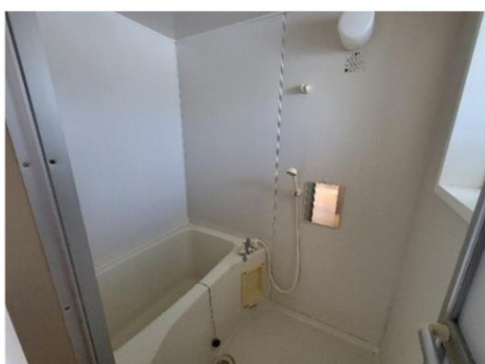

お試し住宅“ひらど暮らし体験家屋”詳細情報

No.1(新町)

利便性が良い市街地にあるアパートの一室

商店街、バス停、病院など徒歩圏内にあり便利！

【詳細】

所在地	長崎県平戸市新町			
住宅の概要	構造	鉄骨造 3階建		
	間取り	<input checked="" type="checkbox"/> 和室 1部屋 <input checked="" type="checkbox"/> 洋室 1部屋 <input checked="" type="checkbox"/> 台所 <input checked="" type="checkbox"/> 風呂 <input checked="" type="checkbox"/> トイレ		
	設備等	台所	<input type="checkbox"/> ガス <input type="checkbox"/> 電気 <input type="checkbox"/> その他	
		風呂	<input type="checkbox"/> ガス <input type="checkbox"/> 灯油 <input checked="" type="checkbox"/> 電気	
		排水処理	<input type="checkbox"/> 下水道 <input checked="" type="checkbox"/> 浄化槽	
		トイレ	<input checked="" type="checkbox"/> 水洗 <input type="checkbox"/> 汲取り / <input type="checkbox"/> 和式 <input checked="" type="checkbox"/> 洋式	
付帯施設	<input checked="" type="checkbox"/> 駐車場 1台 (5ナンバー車程度)			
装備(家電)等	冷蔵庫, 洗濯機, IH調理器, 炊飯器, 電子レンジ, 掃除機, 座卓, 食器類等, ドライヤー, エアコン(1台), ハロゲンヒーター			
住宅から主要施設までの距離	<input checked="" type="checkbox"/> 市役所 180 m	<input checked="" type="checkbox"/> バス停 210 m	<input checked="" type="checkbox"/> 医療機関 500 m	
	<input checked="" type="checkbox"/> スーパー 650 m	<input checked="" type="checkbox"/> ドラッグストア 270 m	<input checked="" type="checkbox"/> 郵便局 210 m	
備考	・公共交通機関で平戸市にお越しになる利用者向けに優先的にご案内させていただきます。 ・テレビは設置していません。			

【間取図】 2DK

【 新町アパート画像 】

ダイニングキッチン

和室

洋室

洗面・脱衣所

トイレ

浴室