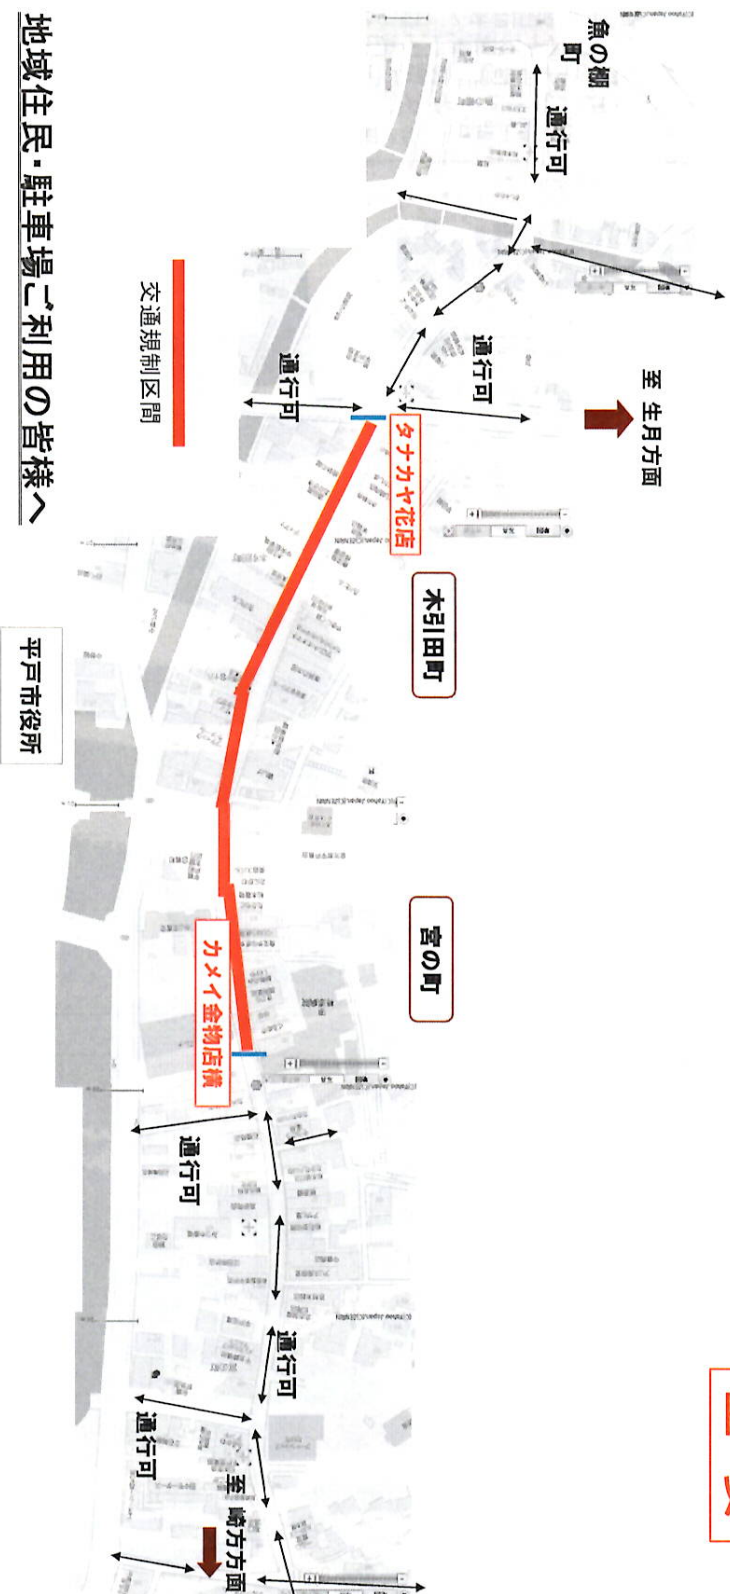

# 「ひらど軽トラ市」開催に係る通行規制のお知らせ

**重要**

## 地域住民・駐車場ご利用の皆様へ

中心市街地の賑わいの創出を図る為に、「ひらど軽トラ市」を毎月1回、第4日曜日に継続的に開催いたします。つきましては、標記の通り車両通行止をさせていただきますので、大変ご不便をおかけしますがご理解とご協力を賜りますようお願い申し上げます。

平戸市・平戸商工会議所  
ひらど軽トラ市実行委員会

☆お問合せ先  
ひらど軽トラ市実行委員会(平戸商工会議所)  
電話 22-3131

### ■通行規制時間について

毎月：第4日曜日  
午前8時30分から午後1時00分まで

### ■通行規制日(平成30年度から継続的に開催予定)

- |                      |                      |
|----------------------|----------------------|
| ①第 1回 平成30年 3月25日(日) | ⑧第 8回 平成30年10月28日(日) |
| ②第 2回 平成30年 4月22日(日) | ⑨第 9回 平成30年11月25日(日) |
| ③第 3回 平成30年 5月27日(日) | ⑩第10回 平成30年12月23日(日) |
| ④第 4回 平成30年 6月24日(日) | ⑪第11回 平成31年 1月27日(日) |
| ⑤第 5回 平成30年 7月22日(日) | ⑫第12回 平成31年 2月24日(日) |
| ⑥第 6回 平成30年 8月26日(日) | ⑬第13回 平成31年 3月24日(日) |
| ⑦第 7回 平成30年 9月23日(日) |                      |