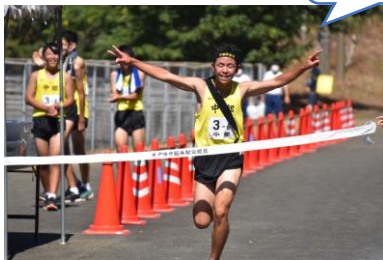

# 文化祭 虹 ~この世界に七色の光を~ 10月15日

生徒会によるオープニング

キレッキレのおタ芸ダンスで幕開け

1年生 中部ステーション CMダンス

2年生ふるさと自慢プレゼン

3年生「アナと雪の女王」ミュージカル 感動のフィナーレ

個性あふれるリズムダンス ♪夜に駆ける

透き通った歌声で「ゴールドメダル」

N.A.K.A.M.A

綱高超にて

宝島教会

綱ノ鼻にて アオハル

平戸市駅伝大会

ゴール!!

男子2位 (県大出場)・女子3位

生徒会引継ぎ式