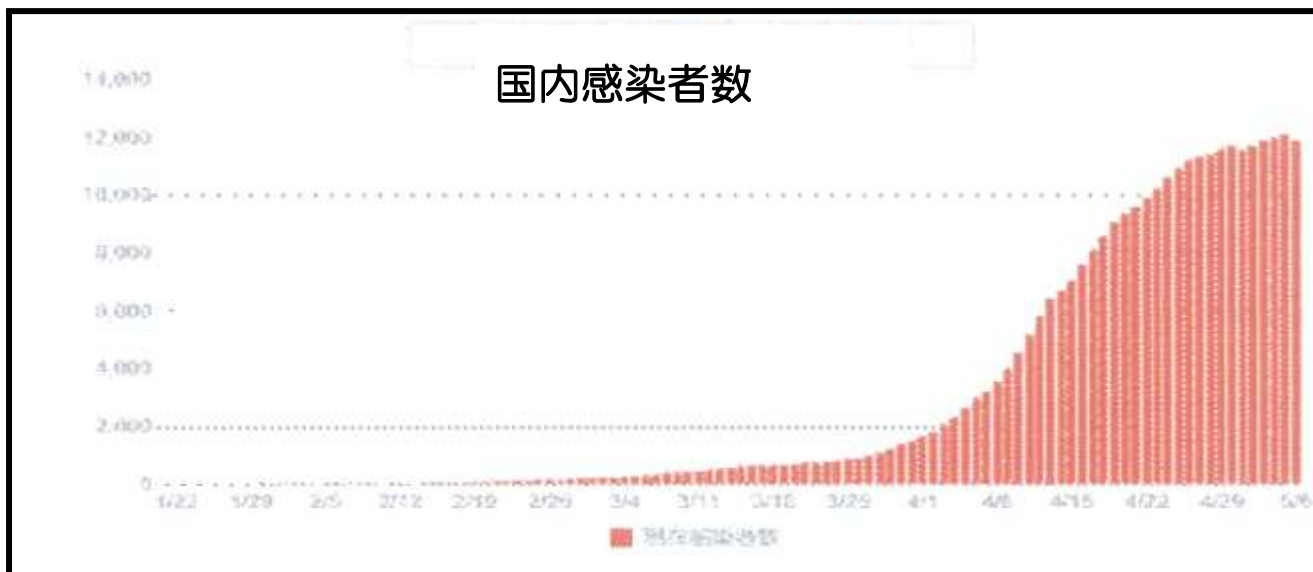

津吉小学校の新型コロナウイルス感染症対策について

新型コロナウイルス感染症拡大予防のため4月22日から臨時休業していましたが、5月11日から学校再開となりました。臨時休業中は、保護者の皆様には、子供たちの健康保持、そして毎日の学習・生活に御尽力いただきまして、誠にありがとうございました。

臨時休業期間が解除されたといっても、国内および世界では上記のように感染が猛烈に拡大しています。決して気を緩めることなく、その対策を十分徹底し、子供たちの命・健康を守らなければなりません。

津吉小学校では、下記のような対策を取り、感染予防に努めています。

- ○毎朝、各家庭で検温し「記録表」に記入して担任に提出する。
- ○健康観察の徹底
- ○マスク着用の徹底(全児童・全職員のマスク着用。ただし体育等は除く)
- ○消毒・手洗い・換気の徹底(密閉を避ける)
- ○机の間をあけ、給食は前向きにして食べる。(密集・密接を避ける)
- ○規則正しい生活や食事、外遊びを奨励し「免疫力」を高める。
- ○毎日、教室の机やドアノブ等、校舎内の消毒を徹底する。
- ○スクールバスの乗車の際に消毒し、マスク着用させる。バスの換気を徹底する。
- ○感染拡大の恐れのある学校行事等については、延期・中止等を含め開催を検討する。

また、新型コロナウイルス感染症拡大予防のため、各ご家庭に対し、下記の対応をお願いします。

- ① 毎日、「マスク着用」して登校させてください。
- ② 毎朝、御家庭で検温し「体温チェック表」を提出してください。
- ③ 規則正しい生活を心掛け、食事・睡眠を十分にとらせてください。
- ④ 不要な外出を避けるとともに、外出の際はマスクを着用し、こまめに手を洗ったり消毒をしたりするなどウイルスの付着を防いでください。
- ⑤ 手洗いやうがい、咳エチケットなどに努めてください。